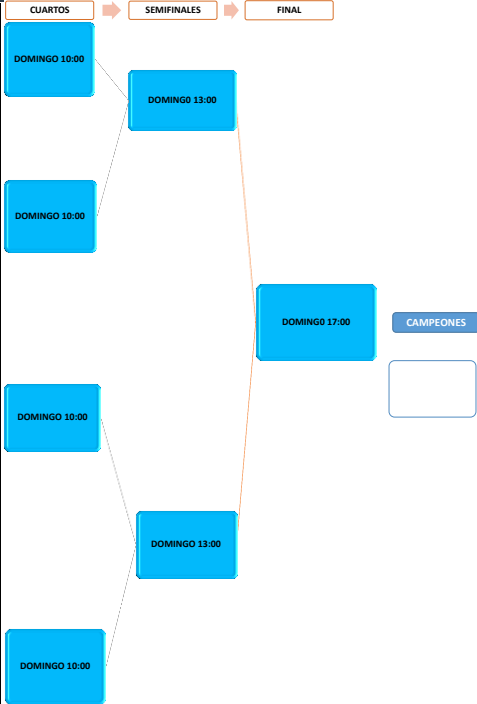

TORNEO ANIVERSARIO

MALA SANA
THERMS NUCLEUS QUERS

Bullpadel

RUBÉN MARTINO
FISIOTERAPIA

2º MIXTO

PARTIDOS EN COVER OLLONIEGO

PARTIDOS EN COVER LANGREO

PARTIDOS EN COVER AVILES

GRUPOS	PAREJAS	JUGADORES	DIA Y HORA	PARTIDOS	RESULTADOS			TOTALES		
					Set 1	Set 2	Set 3	PTS	GF	PTOS
GRUPO A	P1	PAULA RODRUEZ - PABLO DOSSANTOS	SABADO 10:00	P1				0	0	
				P2				0	0	
	P2	NATALIA - RODRIGO PARDO	SABADO 12:00	P2				0	0	
				P3				0	0	
	P3	ALBA - HILARIO	SABADO 11:00	P3				0	0	
				P1				0	0	
GRUPO B	P4	COVADONGA - DAVID SANCHEZ	VIERNES 17:00	P4				0	0	
				P5				0	0	
	P5	IVAN PEREZ - ALEJANDRA	VIERNES 19:00	P5				0	0	
				P6				0	0	
	P6	PELAYO GONZALEZ - RAQUEL MARRIQUE	VIERNES 18:00	P6				0	0	
				P4				0	0	
GRUPO C	P7	ADRIAN - NATALIA	SABADO 10:00	P7				0	0	
				P8				0	0	
	P8	BELEN VARGAS - JOSE SANCHEZ	SABADO 11:00	P8				0	0	
				P9				0	0	
	P9	EDU - MARTA OLIVEROS	SABADO 12:00	P9				0	0	
				P7				0	0	
GRUPO D	P10	ROBERTO FDEZ - NATALIA GARCIA	SABADO 17:00	P10				0	0	
				P11				0	0	
	P11	GONZALO CARRAL - TAMARA GLEZ	SABADO 16:00	P11				0	0	
				P12				0	0	
	P12	JUAN POVEDANO - ANA VIGUERA	SABADO 18:00	P12				0	0	
				P10				0	0	
GRUPO E	P13	VALERIA - SIMON	SABADO 13:00	P13				0	0	
				P14				0	0	
	P14	ROBERTO FDEZ - PATRICIA MASTEGUI	SABADO 16:00	P14				0	0	
				P15				0	0	
	P15	BARBARA DOMINGUEZ - DANI	SABADO 17:00	P15				0	0	
				P13				0	0	
GRUPO F	P16	PILAR FDEZ - VICTOR PEREZ	VIERNES 19:00	P16				0	0	
				P18				0	0	
	P17	NICOLAS PEREZ - LARA GONZALEZ	SABADO 17:00	P17				0	0	
				P16				0	0	
	P18	DANEL PEÑA - LUCIA HUERGO	SABADO 16:00	P18				0	0	
				P17				0	0	
P19	VICTOR MANUEL - NEREA ALVAREZ	VIERNES 20:00	P19				0	0		
			P18				0	0		
		VIERNES 21:00	P19				0	0		
		SABADO 17:00	P16				0	0		
			P19				0	0		

SE CLASIFICAN PARA CUARTOS DE FINAL LOS 1º DE CADA GRUPO DE LA LIGUILLA Y LOS 2MEJORES 2º DE TODOS LOS GRUPOS