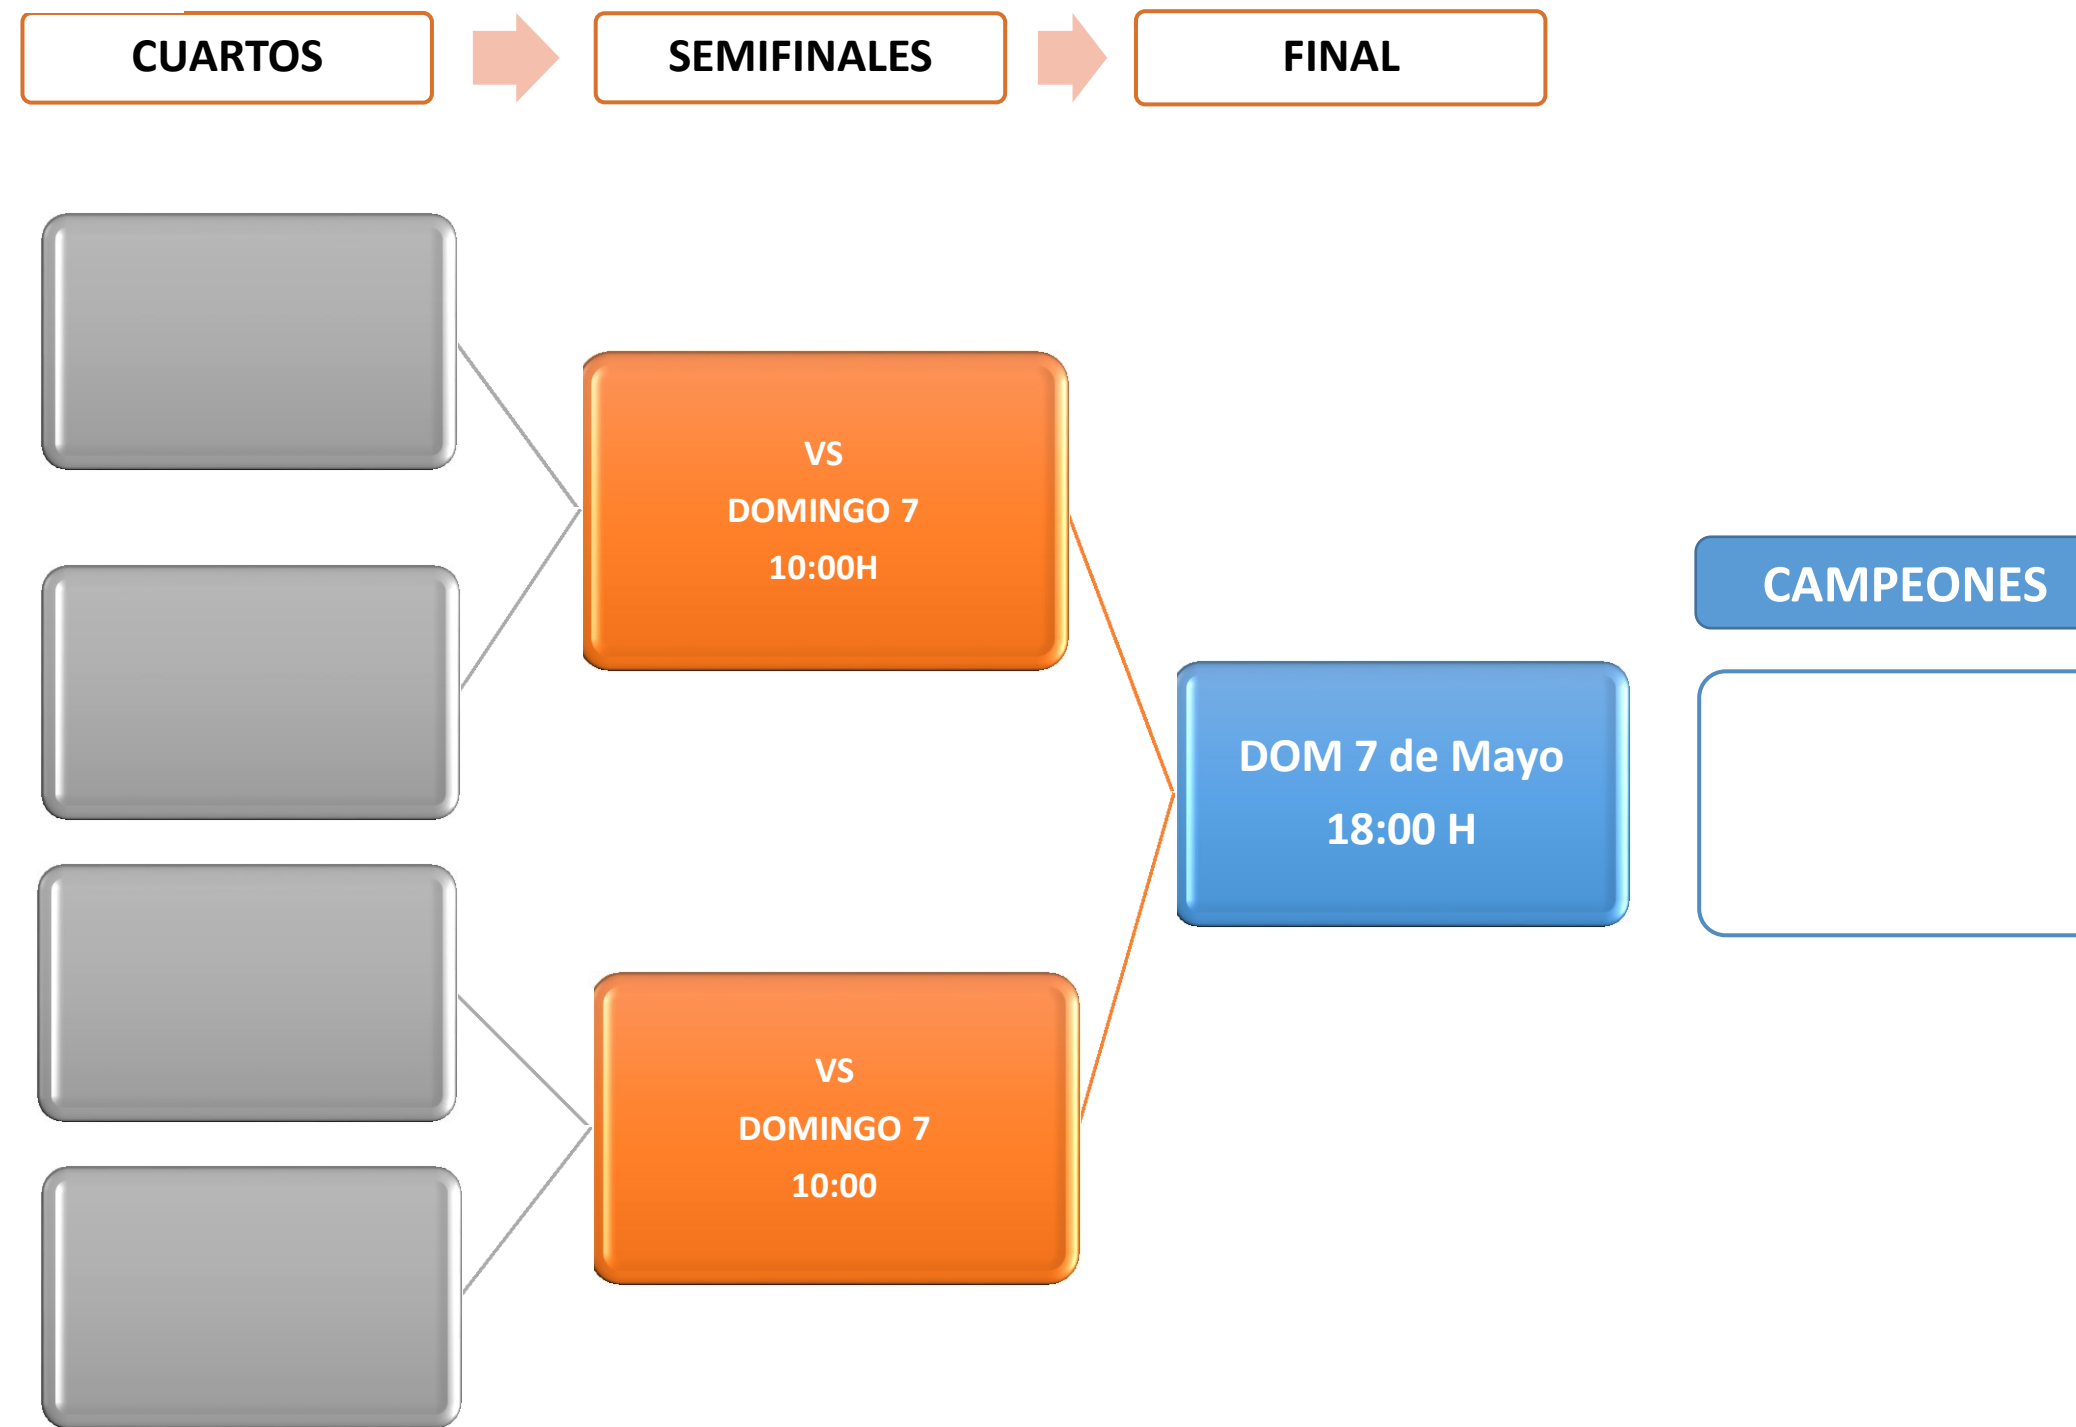

## MIXTO ORO

COLABORAN:

GRUPOS	PAREJAS	JUGADORES	DIA Y HORA	PARTIDOS	RESULTADOS			TOTALES			
					Set 1	Set 2	Set 3	PTOS	DIF	JG	PTOS
GRUPO A	P1	JAVIER DIAZ-AGERO - MARTA DIAZ-AGERO	SABADO 6 13:00	P1 P2				0	0		
	P2	JORGE LANA - CRIS COLLADO	SABADO 6 11:00	P2 P3				0	0		
	P3	VICTOR CORRALES - PILAR FERNANDEZ	SABADO 6 12:00	P3 P1				0	0		
GRUPO B	P4	MIGUEL ORDAS - TAMARA VALCARCEL	SABADO 6 12:00	P4 P5				0	0		
	P5	ABEL SUAREZ - ANA ALONSO	SABADO 6 14:00	P5 P6				0	0		
	P6	MIGUEL BADA - CELIA DOPACIO	SABADO 6 13:00	P6 P4				0	0		
GRUPO B	P7	CESAR MENENDEZ - BETSABE FERNANDEZ	VIERNES 5 17:30	P7 P8				0	0		
	P8	ANDRES PERAL - ISABEL BERAMENDI	SABADO 6 15:00	P8 P9				0	0		
	P9	MAURO - ANA	VIERNES 5 18:30	P9 P7				0	0		

SE CLASIFICAN PARA LA SEMIFINAL LOS 1º Y EL MEJOR 2º DE TODOS LOS GRUPOS DE LA LIGUILLA

LOS PARTIDOS DESTACADOS EN COLOR VERDE SE JUGARÁN EN COVER PADEL OLONIEGO, EL RESTO EN COVER PADEL LANGREO

CRITERIO DE CLASIFICACION: 1º PARTIDOS GANADOS. 2º PUNTUACIÓN POR JUEGOS GANADOS Y PERDIDOS

PARTIDO GANADO: 3 PUNTOS

PARTIDO PERDIDO: 1 PUNTO