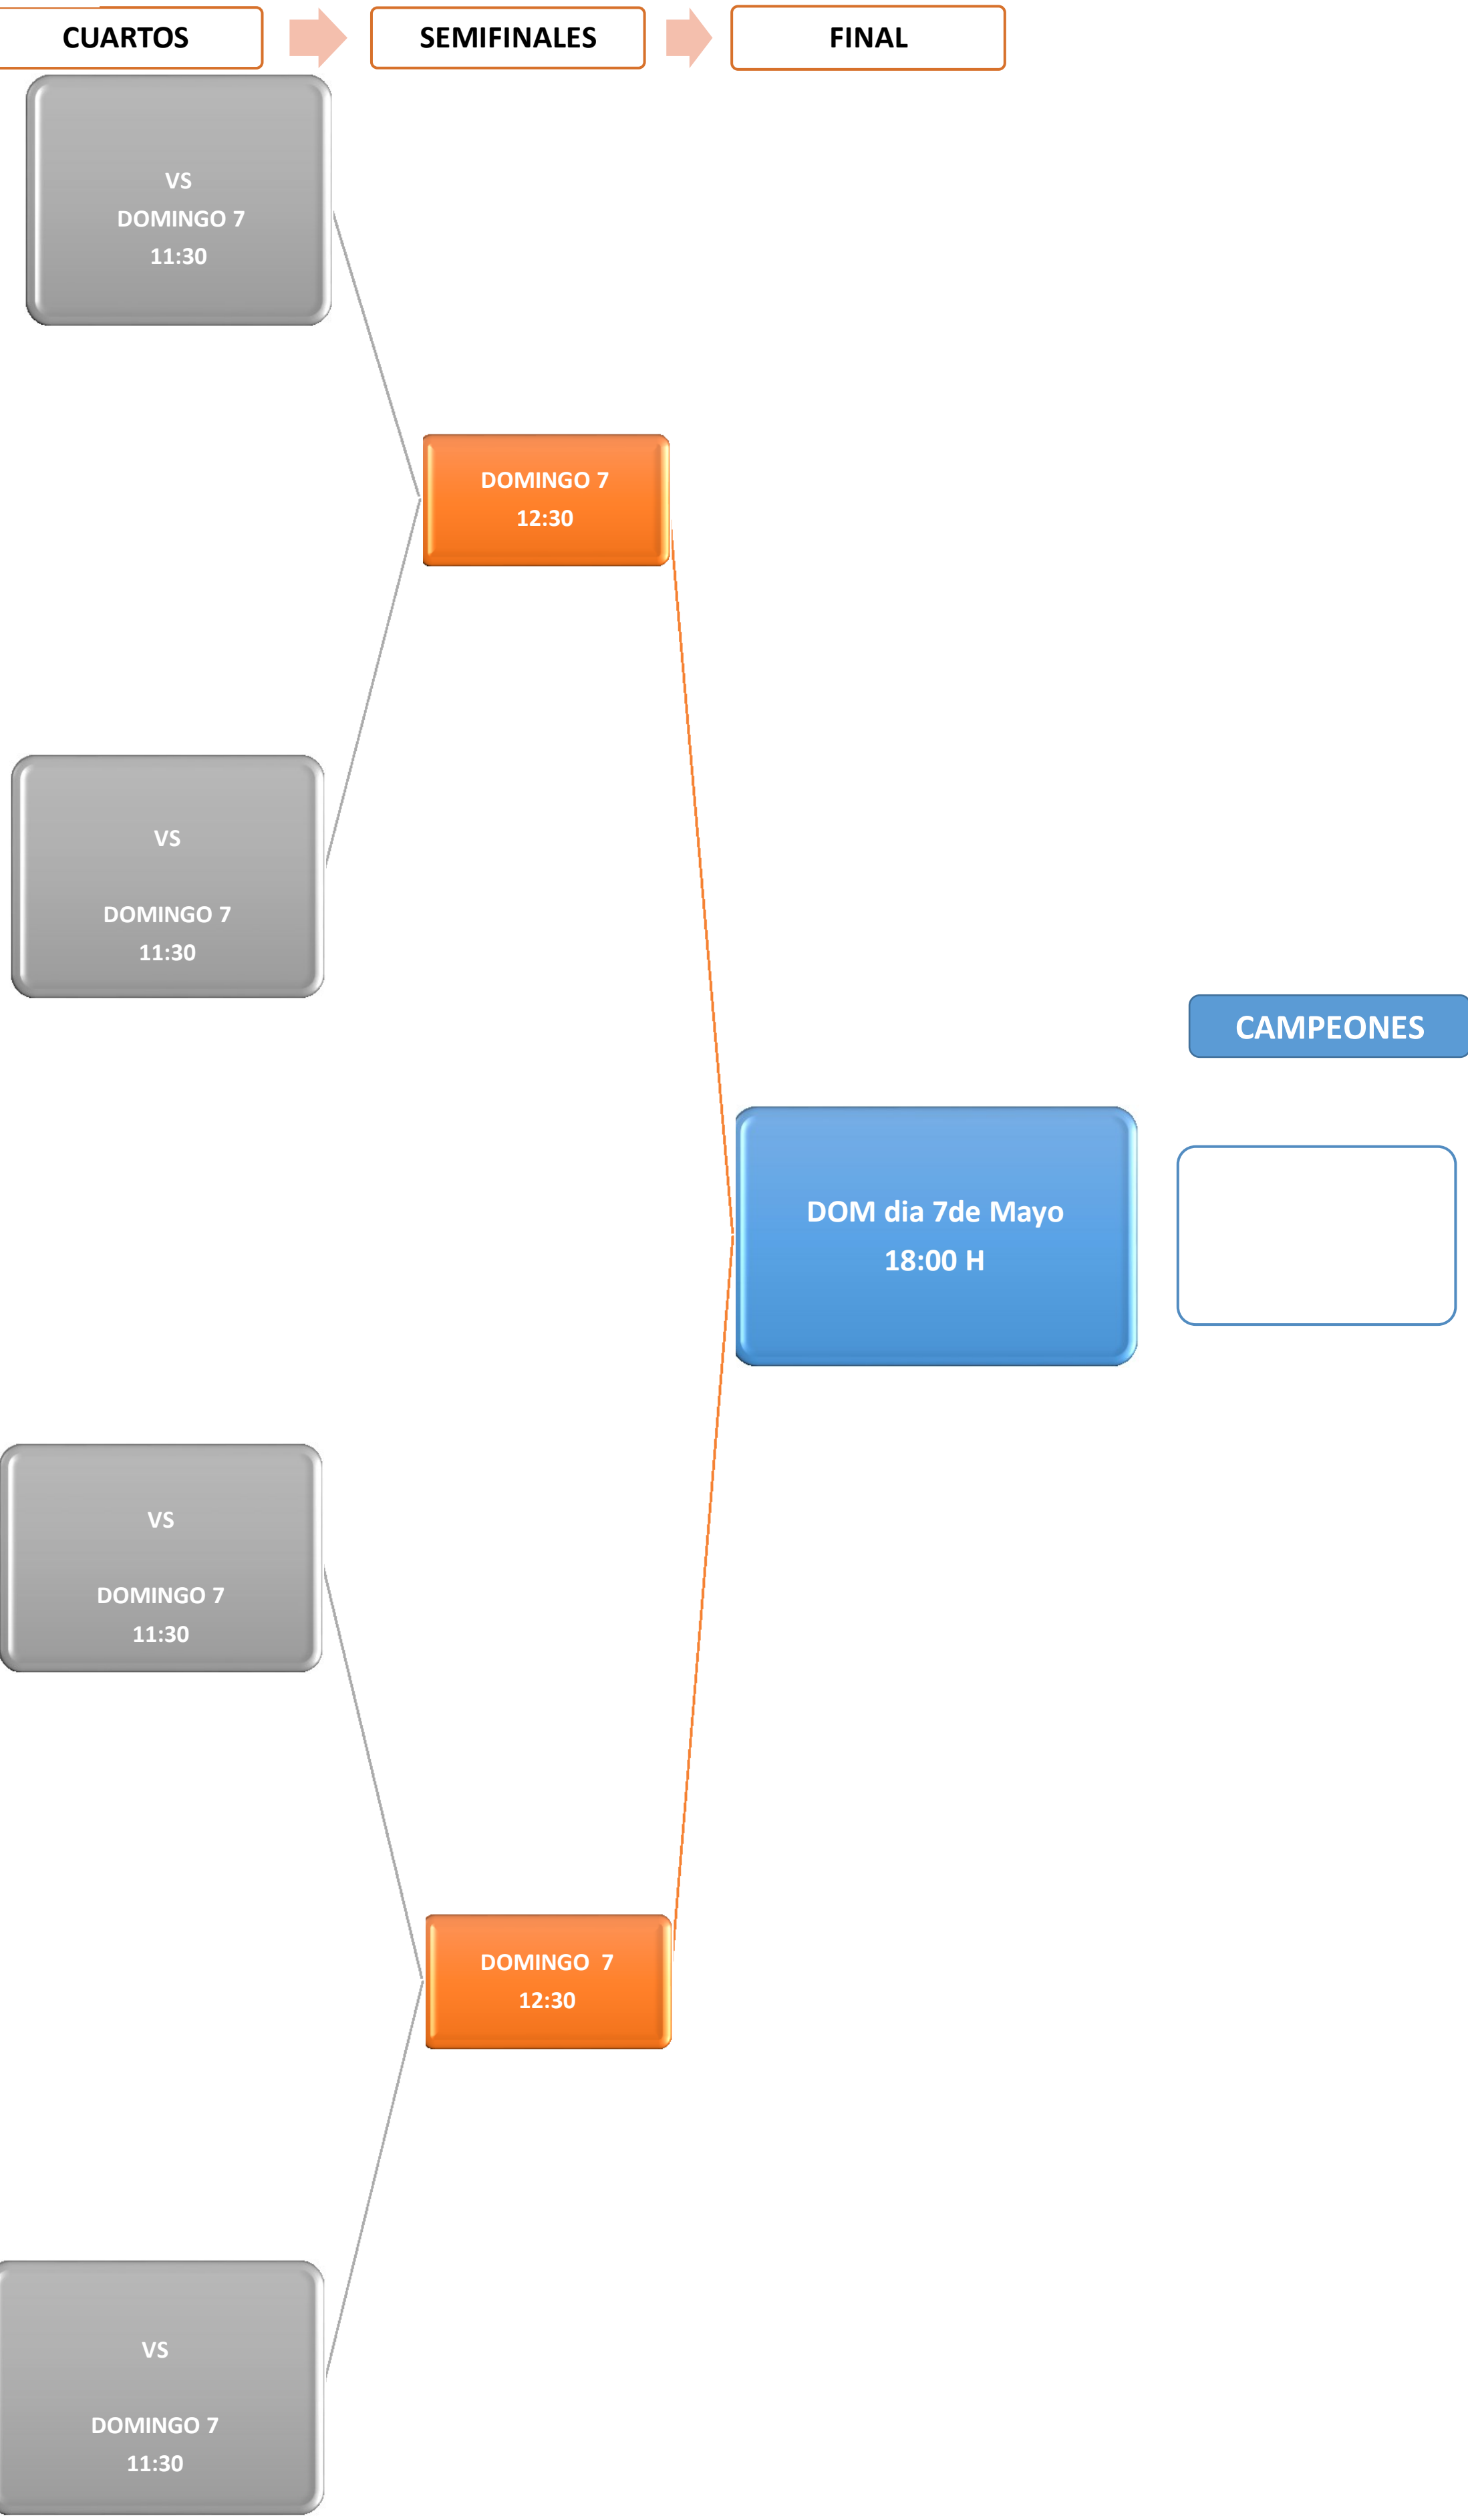

# Liberbank

## 2ª MASCULINA

COLABORAN:

GRUPOS	PAREJAS	JUGADORES	DIA Y HORA	PARTIDOS	RESULTADOS			TOTALES	
					Set 1	Set 2	Set 3	PTOS	DIF JG
GRUPO A	P1	MARTA OLIVEROS - SISENANDO OLIVEROS	VIERNES 5 21:30	P1				0	0
	P2	LAURA GANDARA - FERNANDO TOMAS	SABADO 6 14:00	P2				0	0
	P3	ABEL - PATRICIA	VIERNES 5 19:30	P3				0	0
GRUPO B	P4	CECILIA GALLARDO - IVAN GONZALEZ	VIERNES 5 20:30	P4				0	0
	P5	ESMERALDA - EDGAR SAN MARTIN	VIERNES 5 18:00	P5				0	0
	P6	AIDA SOMOZA - NACHO ARIAS	SABADO 6 11:00	P6				0	0
GRUPO C	P7	CINDY - JORGE FERNANDEZ	VIERNES 5 21:30	P7				0	0
	P8	LETICIA GOMEZ - JAVIER DE PAZ	SABADO 6 15:00	P8				0	0
	P9	RUBEN QUINTANA - PATRICIA GRANDA	VIERNES 5 19:30	P9				0	0
GRUPO D	P10	LAURA - ELMO	SABADO 6 10:00	P10				0	0
	P11	NAHUEL -REBECA	SABADO 6 11:00	P11				0	0
	P12	ANTONIO MARTIN - LAURA MARTIN	VIERNES 5 20:30	P12				0	0
GRUPO E	P13	PALOMA GONZALEZ - MANUEL GONZALEZ	SABADO 6 17:00	P13				0	0
	P14	MARIA VEGA - VICTOR MANUEL	SABADO 6 18:00	P14				0	0
	P15	SUSANA ALONSO - ROBERTO SANCHEZ	SABADO 6 19:00	P15				0	0
GRUPO F	P16	CECILIA - LUIS BARBADO	SABADO 6 19:00	P16				0	0
	P17	NICO GOMEZ - PATRI DIAZ ABAJO	SABADO 6 18:00	P17				0	0
	P18	ALEJANDRO HUERTA - SONIA	SABADO 6 20:00	P18				0	0

SE CLASIFICAN PARA CUARTOS DE FINAL LOS 1º DE CADA GRUPO DE LA LIGUILLA Y LOS 2 MEJORES 2º DE TODOS LOS GRUPOS

LOS PARTIDOS DESTACADOS EN COLOR VERDE SE JUGARÁN EN COVER PADEL OLONIEGO, EL RESTO EN COVER PADEL LANGREO

CRITERIO DE CLASIFICACIÓN: 1º PARTIDOS GANADOS. 2º PUNTUACIÓN POR JUEGOS GANADOS Y PERDIDOS  
PARTIDO GANADO: 3 PUNTOS  
PARTIDO PERDIDO: 1 PUNTO