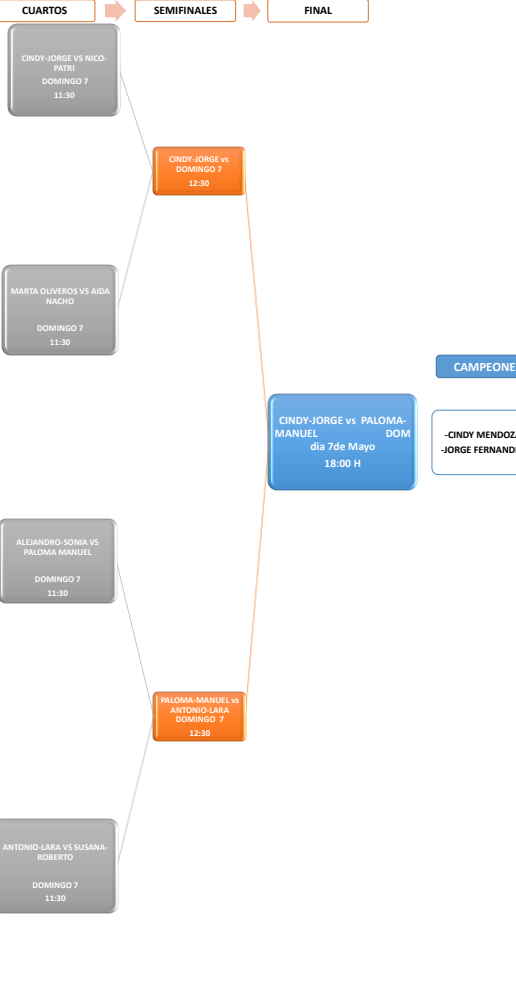

## MIXTO PLATA

GRUPOS	PAREJAS	JUGADORES	DIA Y HORA	PARTIDOS	RESULTADOS			TOTALES	
					Set 1	Set 2	Set 3	Puntos	Puntos
GRUPO A	P1	MARTA OLIVEROS - SISENANDO OLIVEROS	VIERNES 5 19:30	P1	6	6	3	14	6
				P2	2	4	1		
	P2	LAURA GANDARA - FERNANDO TOMAS	SABADO 6 14:00	P2	6	0	-1	1	-11
P3				4	6	1	3		
GRUPO B	P3	ABEL - PATRICIA	VIERNES 5 21:30	P3	0	4	1	-3	4
				P1	6	6	3	3	
	P4	CECILIA GALLARDO - IVAN GONZALEZ	VIERNES 5 20:30	P4	7	5	1	3	-8
P5				5	7	-1	1		
GRUPO C	P5	ESMERALDA - EDGAR SAN MARTIN	VIERNES 5 18:00	P5	2	6	1	3	-2
				P6	6	4	-1	1	
	P6	AIDA SOMOZA - NACHO ARIAS	SABADO 6 11:00	P6	6	6	3	10	4
P4				0	3	1	1		
GRUPO D	P7	CINDY - JORGE FERNANDEZ	VIERNES 5 21:30	P7	6	6	3	16	6
				P8	1	3	1	1	
	P8	LETICIA GOMEZ - JAVIER DE PAZ	SABADO 6 15:00	P8	6	6	3	-1	4
P9				3	2	1	1		
GRUPO E	P9	RUBEN QUINTANA - PATRICIA GRANDA	VIERNES 5 19:30	P9	1	3	1	-15	2
				P7	6	6	3	3	
	P10	LAURA - ELMO	SABADO 6 10:00	P10	6	6	3	2	4
P11				0	4	1	1		
GRUPO F	P11	NAHUEL - REBECA	SABADO 6 11:00	P11	0	2	1	-18	2
				P12	6	6	3	3	
	P12	ANTONIO MARTIN - LARA MARTIN	VIERNES 5 20:30	P12	6	6	3	16	6
P10				2	4	1	1		
GRUPO G	P13	PALOMA GONZALEZ - MANUEL GONZALEZ	SABADO 6 17:00	P13	6	6	3	7	6
				P14	2	3	1	1	
	P14	MARIA VEGA - VICTOR MANUEL	SABADO 6 18:00	P14	0	1	1	-18	2
P15				6	6	3	3		
GRUPO H	P15	SUSANA ALONSO - ROBERTO SANCHEZ	SABADO 6 15:00	P15	4	6	-1	1	11
				P13	6	3	1	3	
	P16	CECILIA - LUIS BARBADO(W.O)	SABADO 6 19:00	P16	2	2	1	-16	2
P17				6	6	3	3		
GRUPO I	P17	NICO GOMEZ - PATRI DIAZ ABAJO	SABADO 6 18:00	P17	4	4	1	4	4
				P18	6	6	3	3	
	P18	ALEJANDRO HUERTA - SONIA	SABADO 6 20:00	P18	6	6	3	12	4
P16				2	2	1	1		

CRITERIO DE CLASIFICACION: 1º PARTIDOS GANADOS, 2º PUNTAJACION POR JUEGOS GANADOS Y PERDIDOS  
 PARTIDO GANADO: 3 PUNTOS  
 PARTIDO PERDIDO: 1 PUNTO