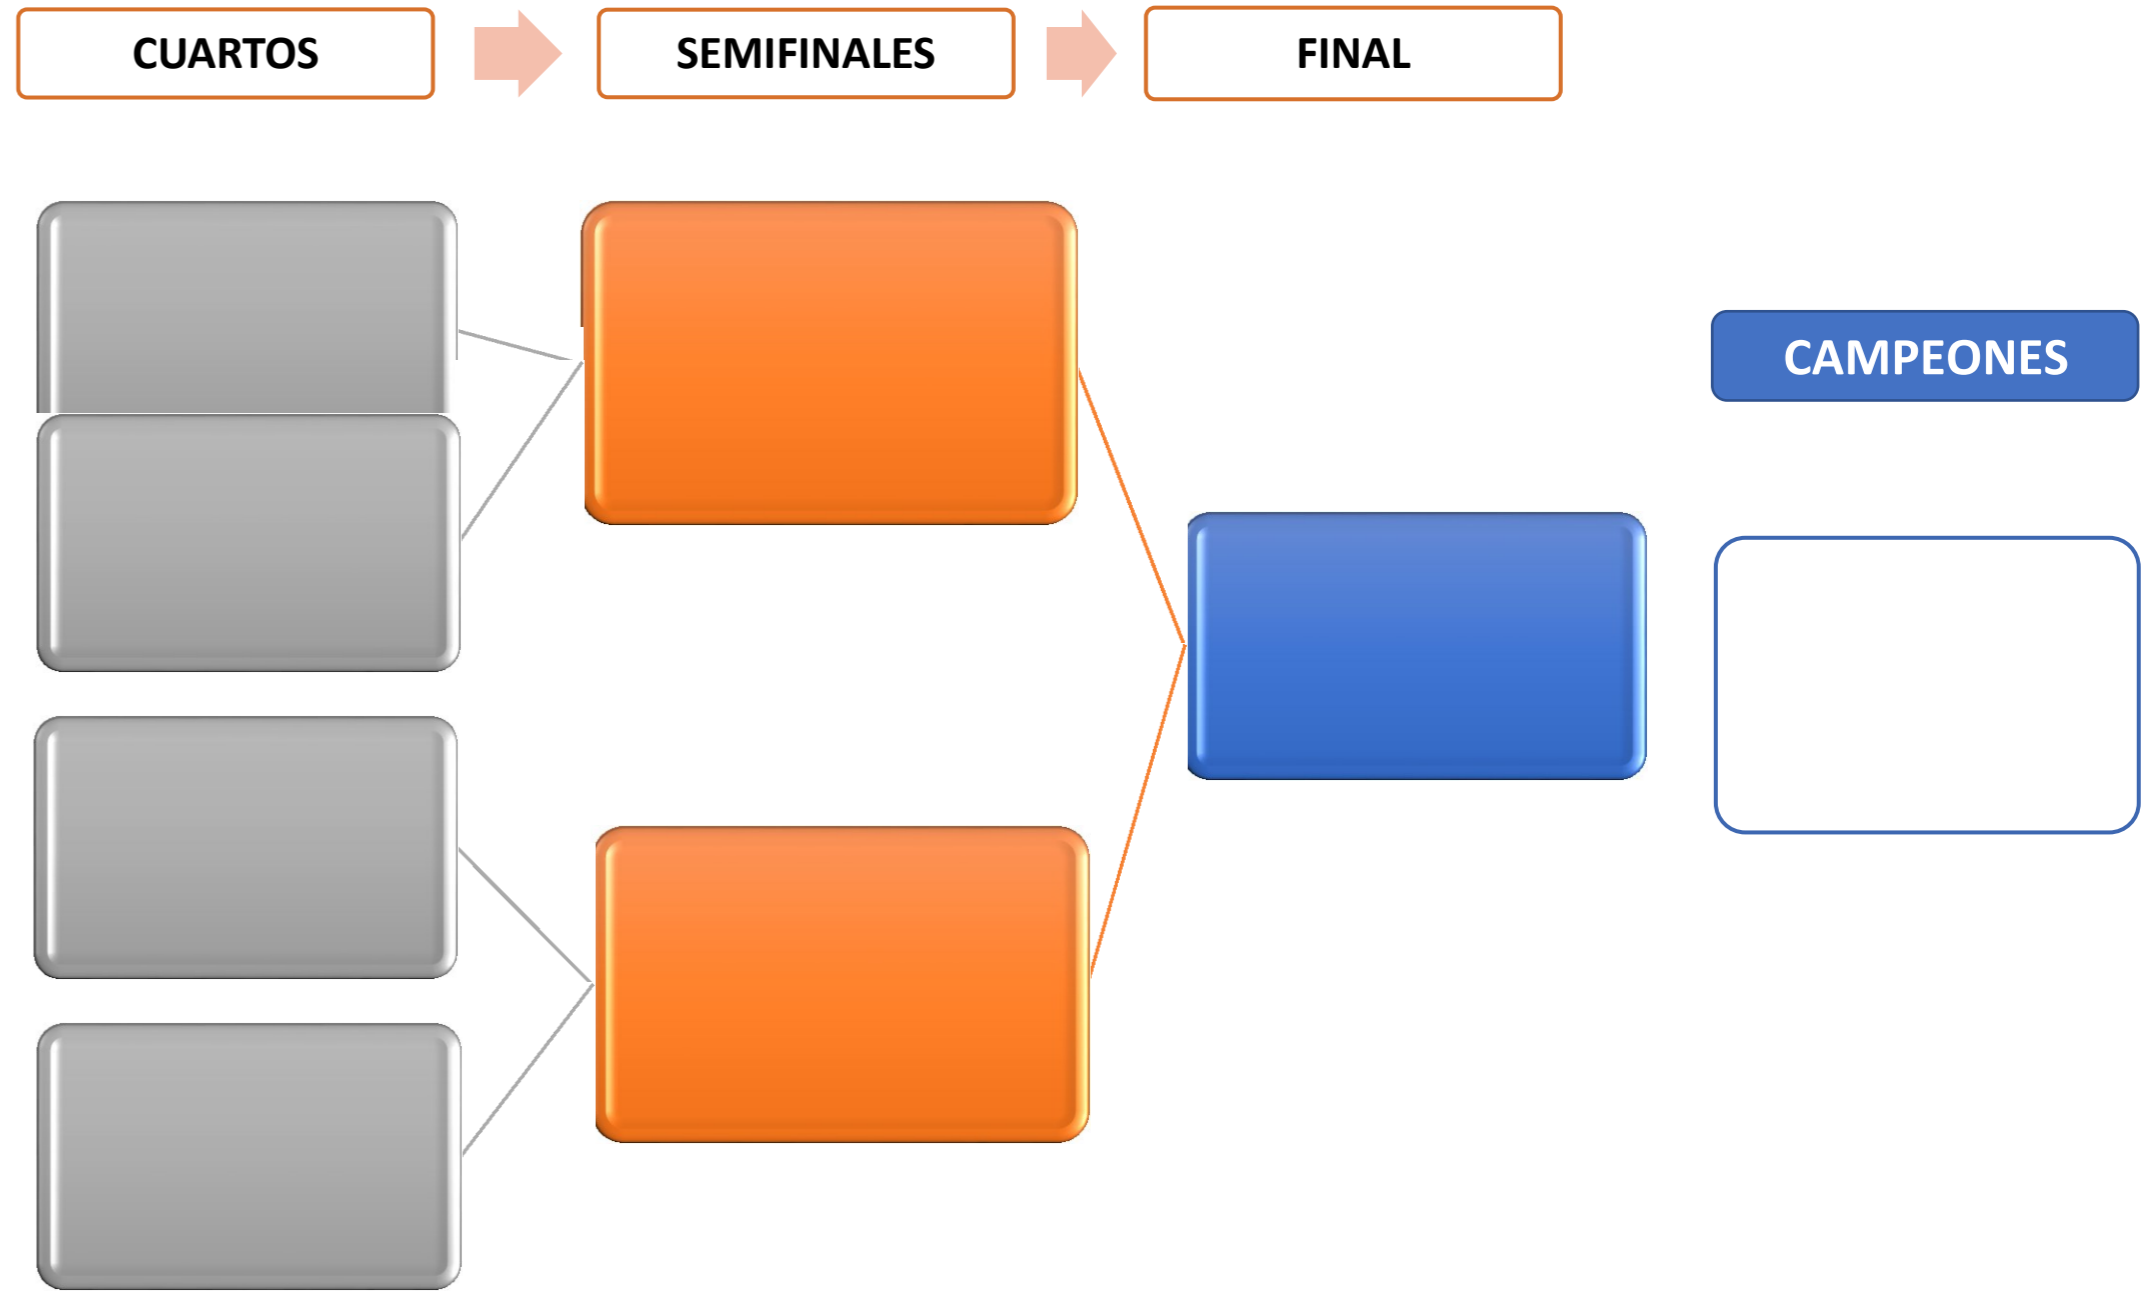

1º MASCULINA

GRUPOS	PAREJAS	JUGADORES	DIA Y HORA	PARTIDOS	RESULTADOS				TOTALES		
					Set 1	Set 2	Set 3	PTOS	DIF	JG	PTOS
LIGUILLA	P1	JAVIER DIAZ - JAVIER PALACIOS	DOMINGO 19	P1					0	0	
			10:00	P3							
	P2	JOSE PELLETTI - JUAN PEIXOTO	SABADO 18	P2					0	0	
			11:00	P1							
	P3	MIGUEL BADA - JORGE FERNANDEZ	DOMINGO 19	P3					0	0	
			11:00	P2							
	P4	HUERTA - PABLO DOSSANTOS	SABADO 18	P4					0	0	
			12:00	P3							
			DOMINGO 19	P2							
			10:00	P4							
			DOMINGO 19	P1							
			11:00	P4							

LIGUILLA

CRITERIO DE CLASIFICACION: 1º PARTIDOS GANADOS. 2º PUNTUACIÓN POR JUEGOS GANADOS Y PERDIDOS
 PARTIDO GANADO: 3 PUNTOS
 PARTIDO PERDIDO: 1 PUNTO