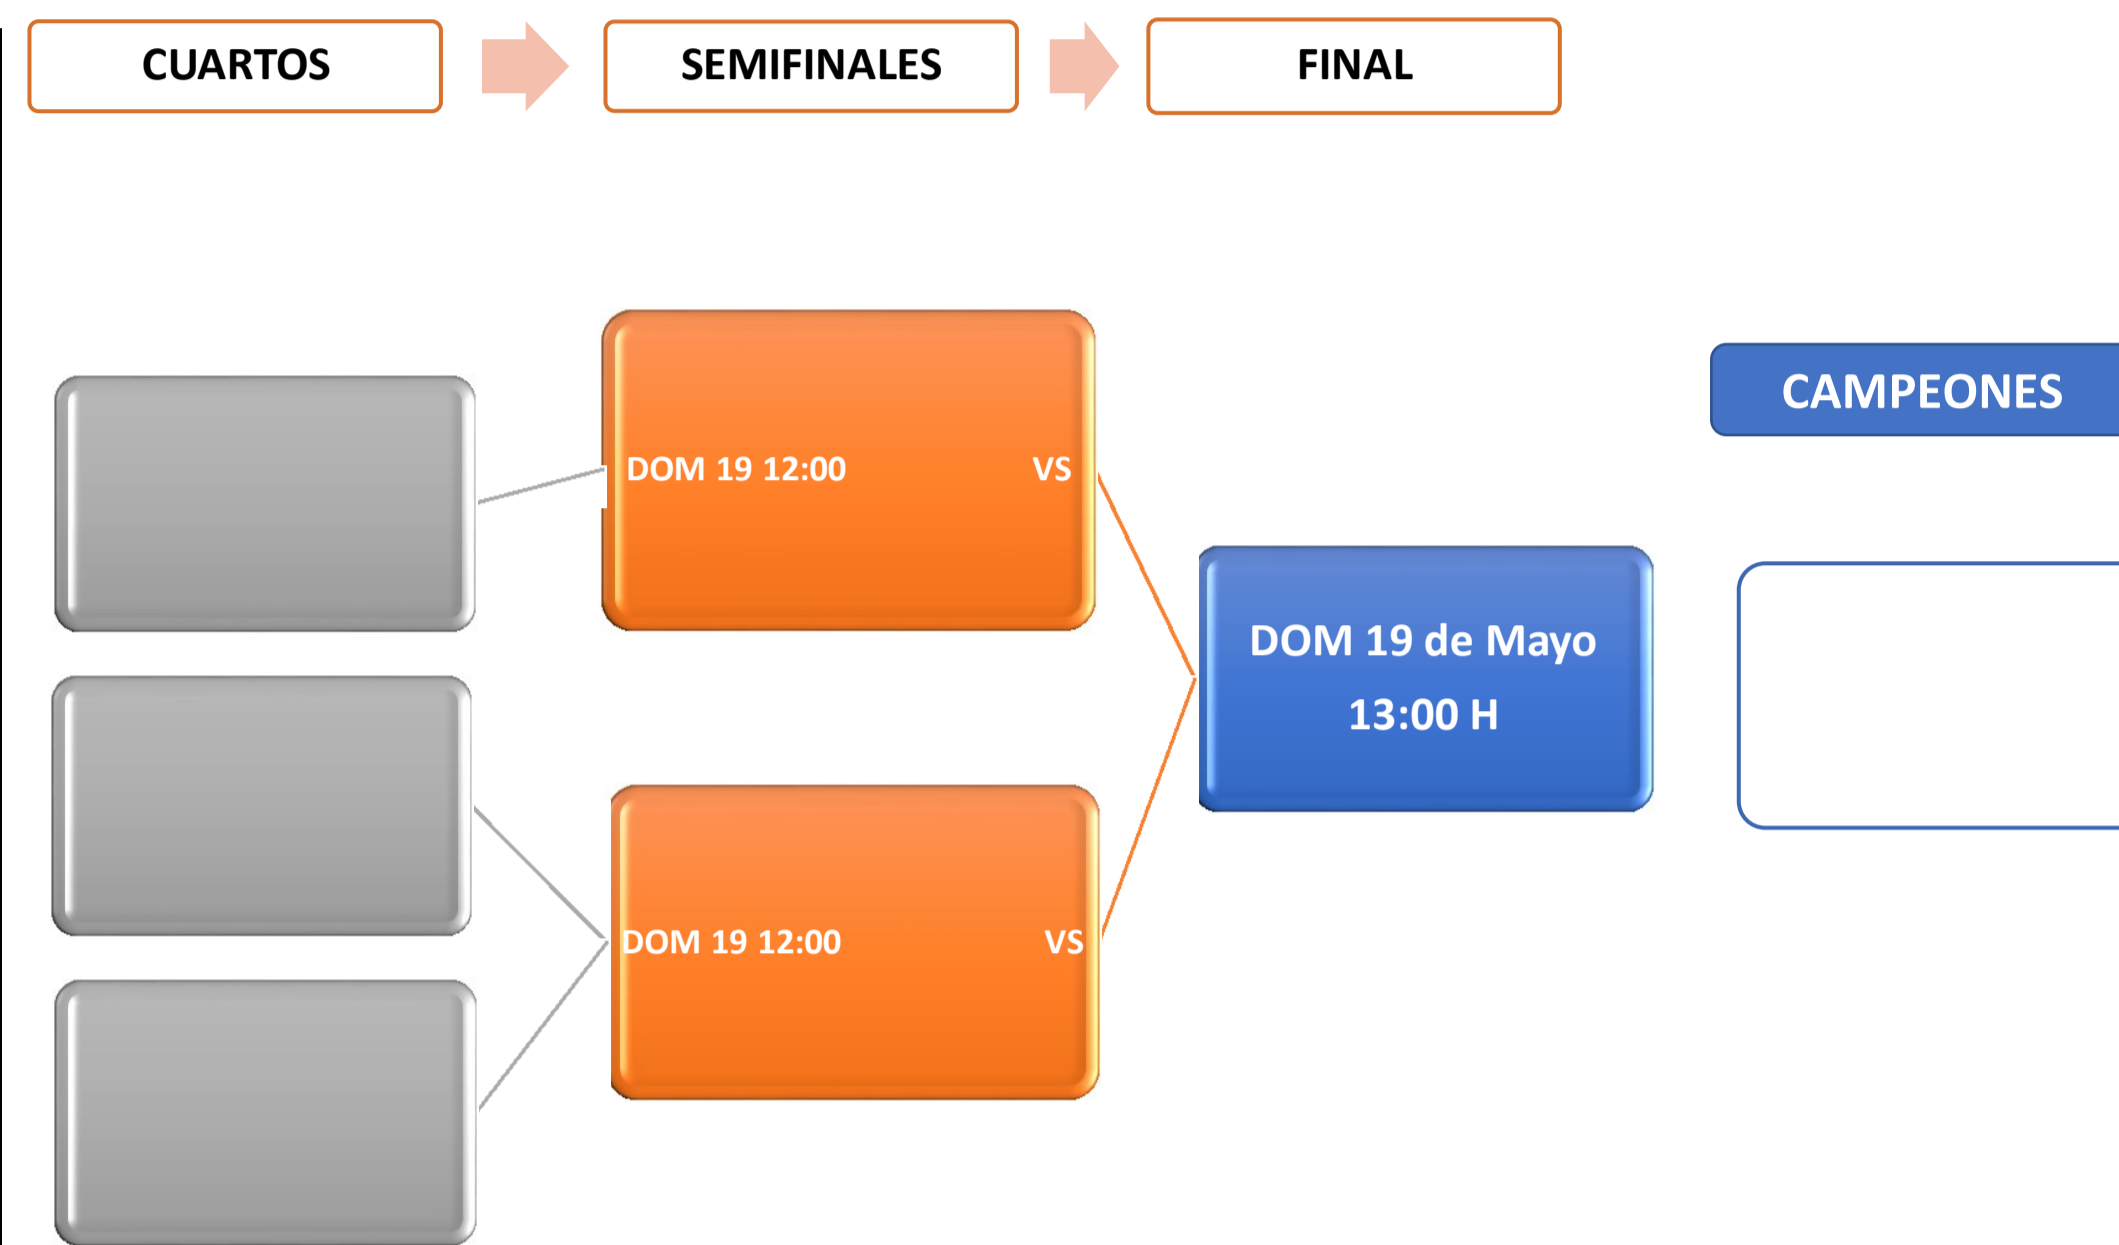

**2º MASCULINA**

GRUPOS	PAREJAS	JUGADORES	DIA Y HORA	PARTIDOS	RESULTADOS				TOTALES	
					Set 1	Set 2	Set 3	PTOS	DIF. JG	PTOS
GRUPO A	P1	JAVI MON - JULIO RIERA	SABADO 18	P1					0	0
			16:00	P2						
	P2	DAVID DOSSANTOS - FABIAN	SABADO 18	P2					0	0
			17:00	P3						
GRUPO A	P3	CESAR - VAQUERO	SABADO 18	P3					0	0
			15:00	P1						
GRUPO B	P4	KIKE - PABI	SABADO 18	P4					0	0
			18:00	P6						
	P5	MIGUEL DIAZ - JUANJO ALVAREZ	VIERNES 17	P5					0	0
			20:00	P4						
	P6	ELMO - HUGO	SABADO 18	P6					0	0
			13:00	P5						
	P7	IVAN MARTINEZ - EDGAR SAN MARTIN	SABADO 6	P7					0	0
			10:00	P6						
SABADO 6			P5							
13:00			P7							
P4		SABADO 6	P4							
		12:00	P7							
GRUPO C	P8	JOSE ARGÜELLES - MANU	SABADO 18	P8					0	0
			10:00	P10						
	P9	JULIO - EDU	VIERNES 17	P9					0	0
			17:00	P8						
	P10	PABLO CONTELI - ALBERTO GARCIA	SABADO 18	P10					0	0
			11:00	P9						
P11	FLOR - PEDRO	SABADO 6	P11					0	0	
		16:00	P10							
		SABADO 6	P9							
P9		SABADO 6	P9							
		17:00	P11							
P8		VIERNES 17	P8							
		19:00	P11							

SE CLASIFICAN PARA LAS SEMIFINALES EL 1º DE CADA GRUPO Y EL MEJOR 2º DE TODOS LOS GRUPOS DE LA LIGUILLA .

CRITERIO DE CLASIFICACION: 1º PARTIDOS GANADOS. 2º PUNTUACIÓN POR JUEGOS GANADOS Y PERDIDOS  
 PARTIDO GANADO: 3 PUNTOS  
 PARTIDO PERDIDO: 1 PUNTO