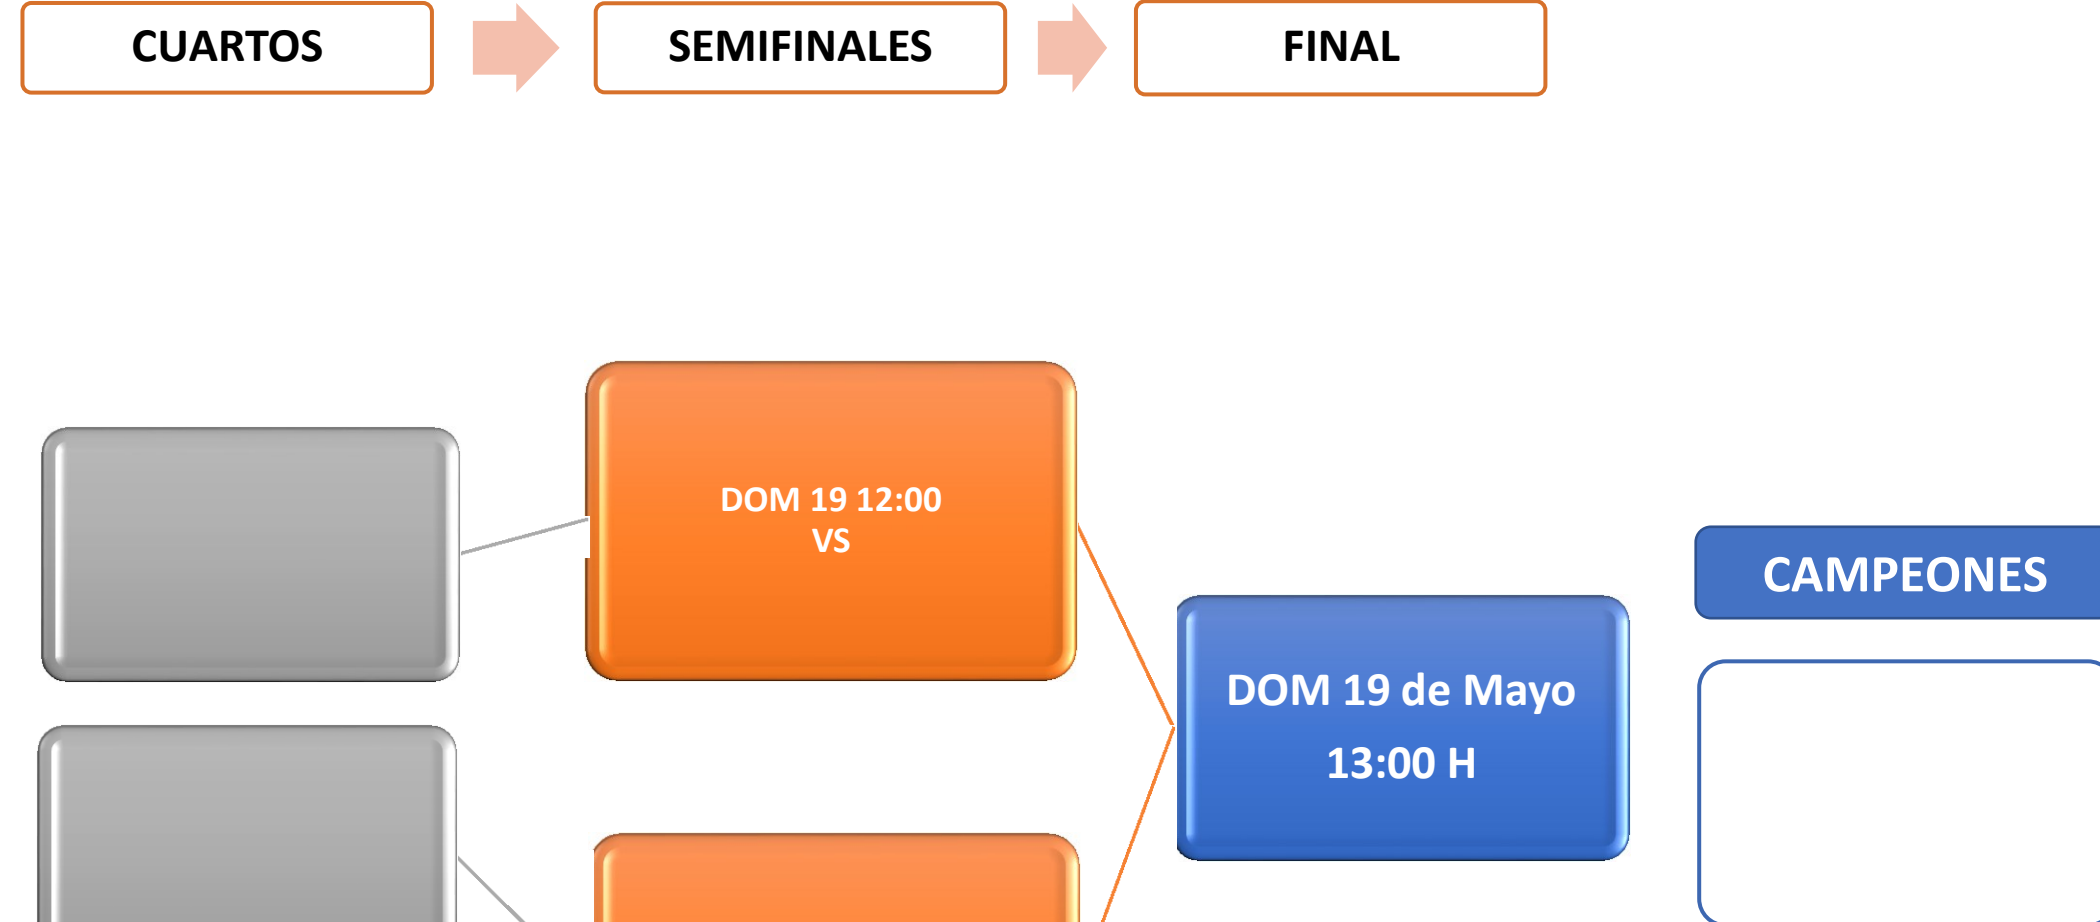

**3º MASCULINA**

GRUPOS	PAREJAS	JUGADORES	DIA Y HORA	PARTIDOS	RESULTADOS			TOTALES		
					Set 1	Set 2	Set 3	PTOS	DIF	JG
<b>GRUPO A</b>	P1	NICO - SERGIO	SABADO 18	P1				0	0	
			10:00	P2						
	P2	ALEJANDRO - DIEGO TEJADO	SABADO 18	P2				0	0	
			11:00	P3						
	P3	PRADA - MARCOS SUAREZ	SABADO 18	P3				0	0	
			12:00	P1						
<b>GRUPO B</b>	P4	RICARDO - JORGE	SABADO 18	P4				0	0	
			18:00	P5						
	P5	CARLOS APARICIO - DANI SUAREZ	SABADO 18	P5				0	0	
			17:00	P6						
	P6	ADRIAN CIENFUEGOS - MARCO MOLANO	SABADO 18	P6				0	0	
			16:00	P4						
<b>GRUPO C</b>	P7	JORGE - LUIS BARBADO	VIERNES 17	P7				0	0	
			17:00	P8						
	P8	JOSE MENENDEZ - NACHO FANJUL	VIERNES 17	P8				0	0	
			20:00	P9						
	P9	FABIAN - GERMAN	VIERNES 17	P9				0	0	
			19:00	P7						

SE CLASIFICAN PARA LAS SEMIFINALES EL 1º DE CADA GRUPO Y EL MEJOR 2º DE TODOS LOS GRUPOS DE LA LIGUILLA .

CRITERIO DE CLASIFICACION: 1º PARTIDOS GANADOS. 2º PUNTUACIÓN POR JUEGOS GANADOS Y PERDIDOS  
 PARTIDO GANADO: 3 PUNTOS  
 PARTIDO PERDIDO: 1 PUNTO