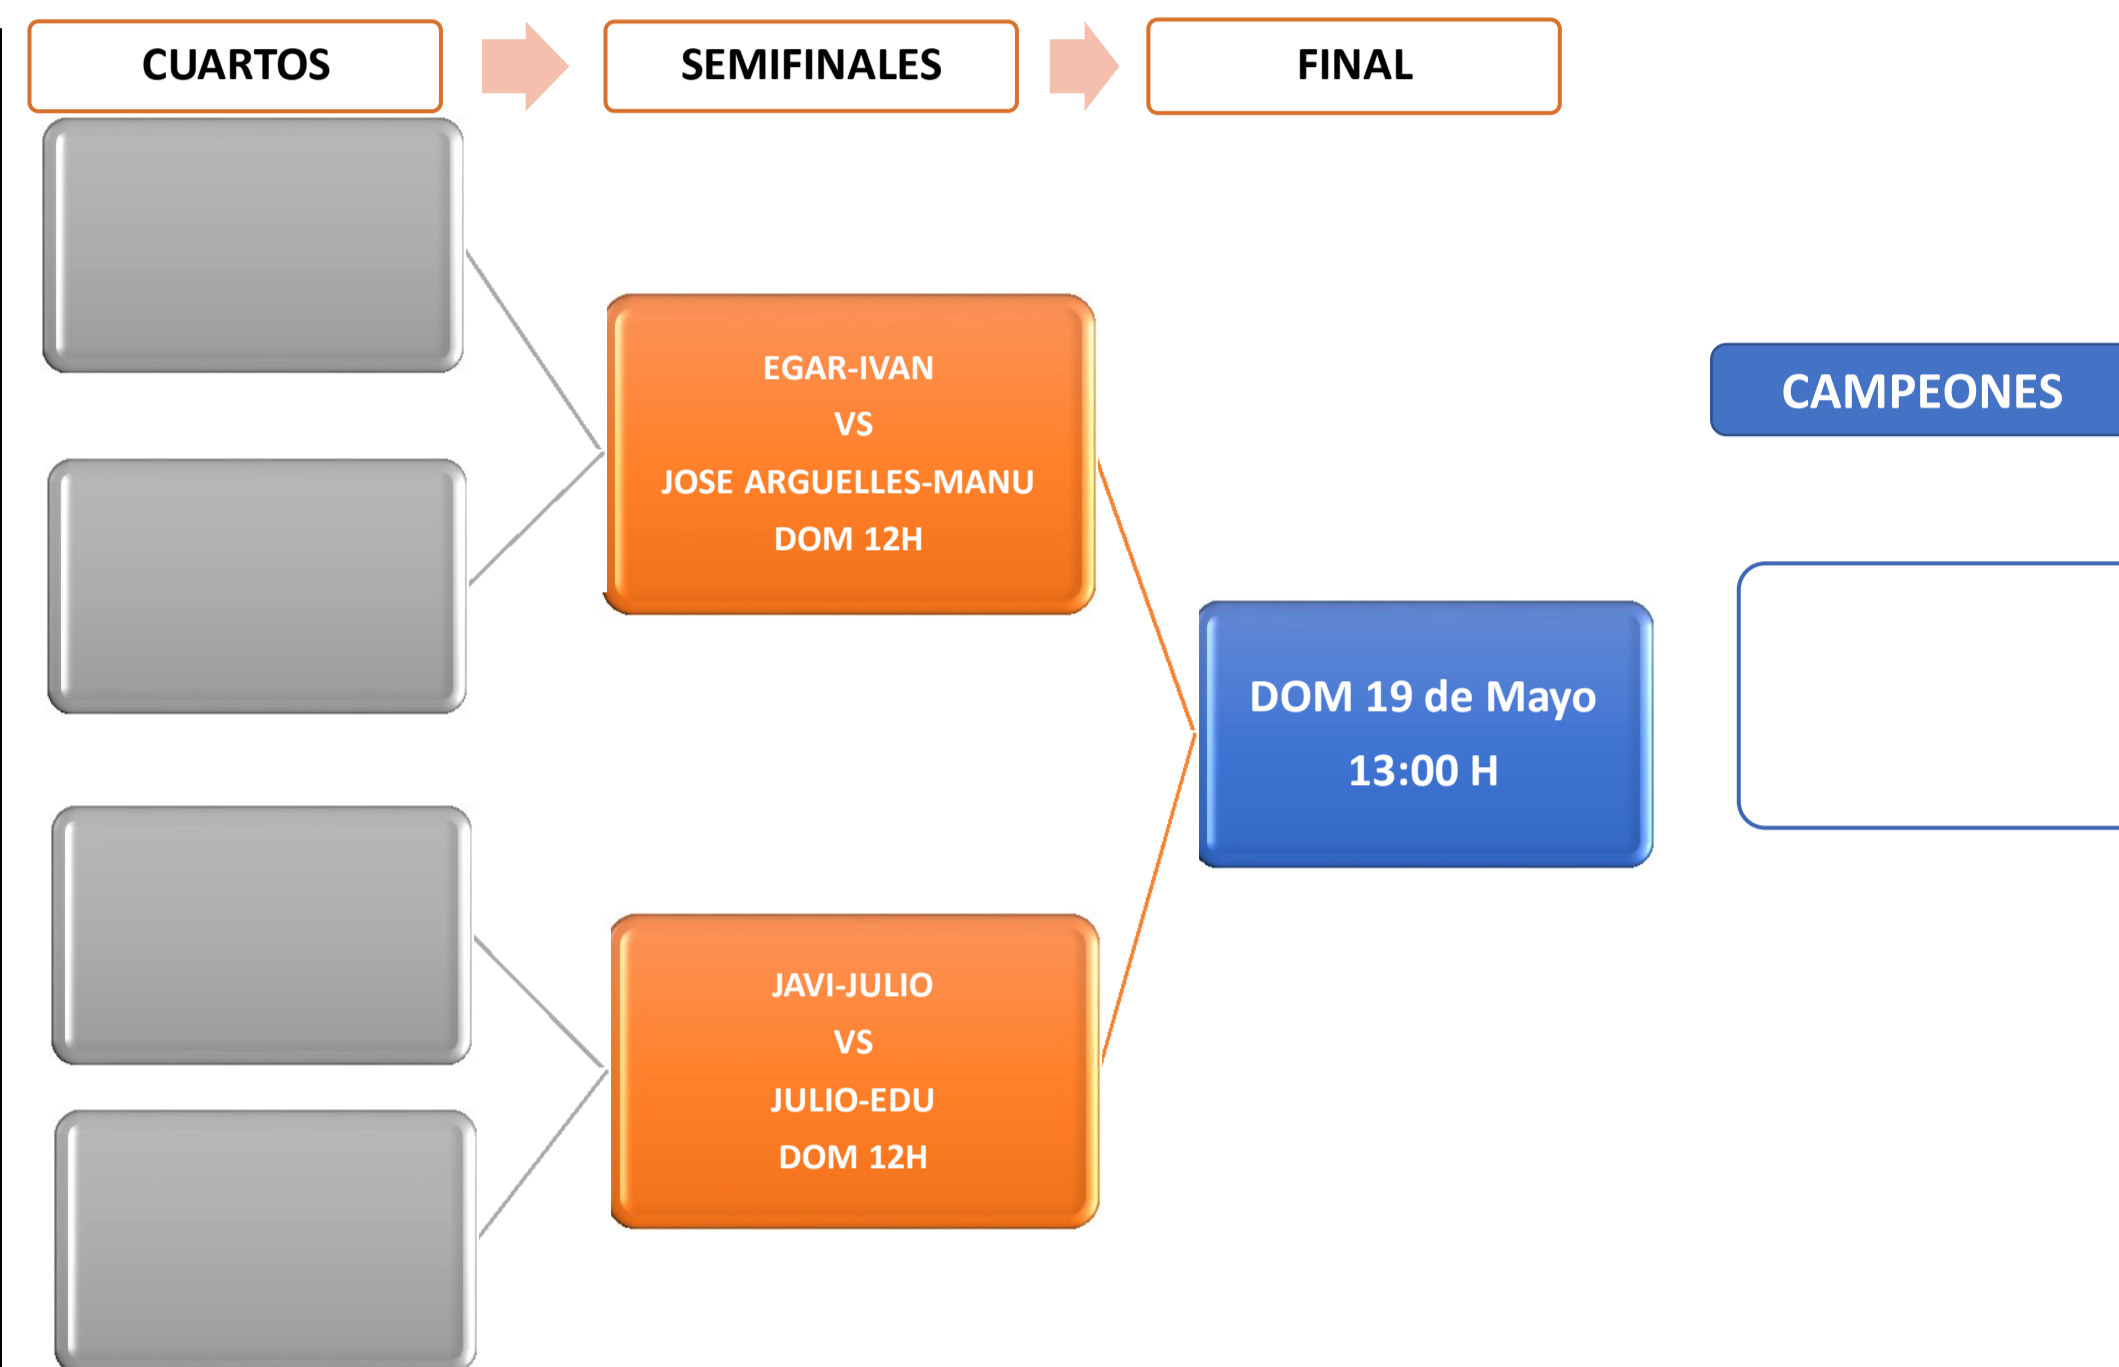

2º MASCULINA

GRUPOS	PAREJAS	JUGADORES	DIA Y HORA	PARTIDOS	RESULTADOS				TOTALES	
					Set 1	Set 2	Set 3	PTOS	DIF. JG	PTOS
GRUPO A	P1	JAVI MON - JULIO RIERA	SABADO 18	P1	6	6		3	9	6
			16:00	P2	1	2		1		
	P2	DAVID DOSSANTOS - FABIAN	SABADO 18	P2	4	0		1	-17	2
			17:00	P3	6	6		3		
	P3	CESAR - VAQUERO	SABADO 18	P3	6	7	-1	1	8	4
			15:00	P1	7	5	1	3		
GRUPO B	P4	KIKE - PABI	SABADO 18	P4	6	6		3	4	5
			13:00	P6	3	2		1		
	P5	MIGUEL DIAZ - JUANJO ALVAREZ	VIERNES 17	P5	0	6	1	3	5	7
			20:00	P4	6	3	-1	1		
	P6	ELMO - HUGO	SABADO 18	P6	0	1		1	-29	3
			14:00	P5	6	6		3		
	P7	IVAN MARTINEZ - EDGAR SAN MARTIN	SABADO 6	P7	6	6		3	20	9
			10:00	P6	1	0		1		
SABADO 6			P5	6	3		1			
13:00			P7	7	6		3			
P4		SABADO 6	P4	3	4		1			
		12:00	P7	6	6		3			
GRUPO C	P8	JOSE ARGÜELLES - MANU	SABADO 18	P8	6	6		3	17	7
			10:00	P10	2	3		1		
	P9	JULIO - EDU	VIERNES 17	P9	2	7	1	3	15	9
			17:00	P8	6	6	-1	1		
	P10	PABLO CONTELI - ALBERTO GARCIA	SABADO 18	P10	2	1		1	-24	3
			11:00	P9	6	6		3		
	P11	FLOR - PEDRO	SABADO 6	P11	6	6		3	-8	5
			16:00	P10	0	4		1		
SABADO 6			P9	6	6		3			
17:00			P11	2	2		1			
P8		VIERNES 17	P8	6	6		3			
		19:00	P11	2	2		1			

SE CLASIFICAN PARA LAS SEMIFINALES EL 1º DE CADA GRUPO Y EL MEJOR 2º DE TODOS LOS GRUPOS DE LA LIGUILLA .

CRITERIO DE CLASIFICACION: 1º PARTIDOS GANADOS. 2º PUNTUACIÓN POR JUEGOS GANADOS Y PERDIDOS
 PARTIDO GANADO: 3 PUNTOS
 PARTIDO PERDIDO: 1 PUNTO