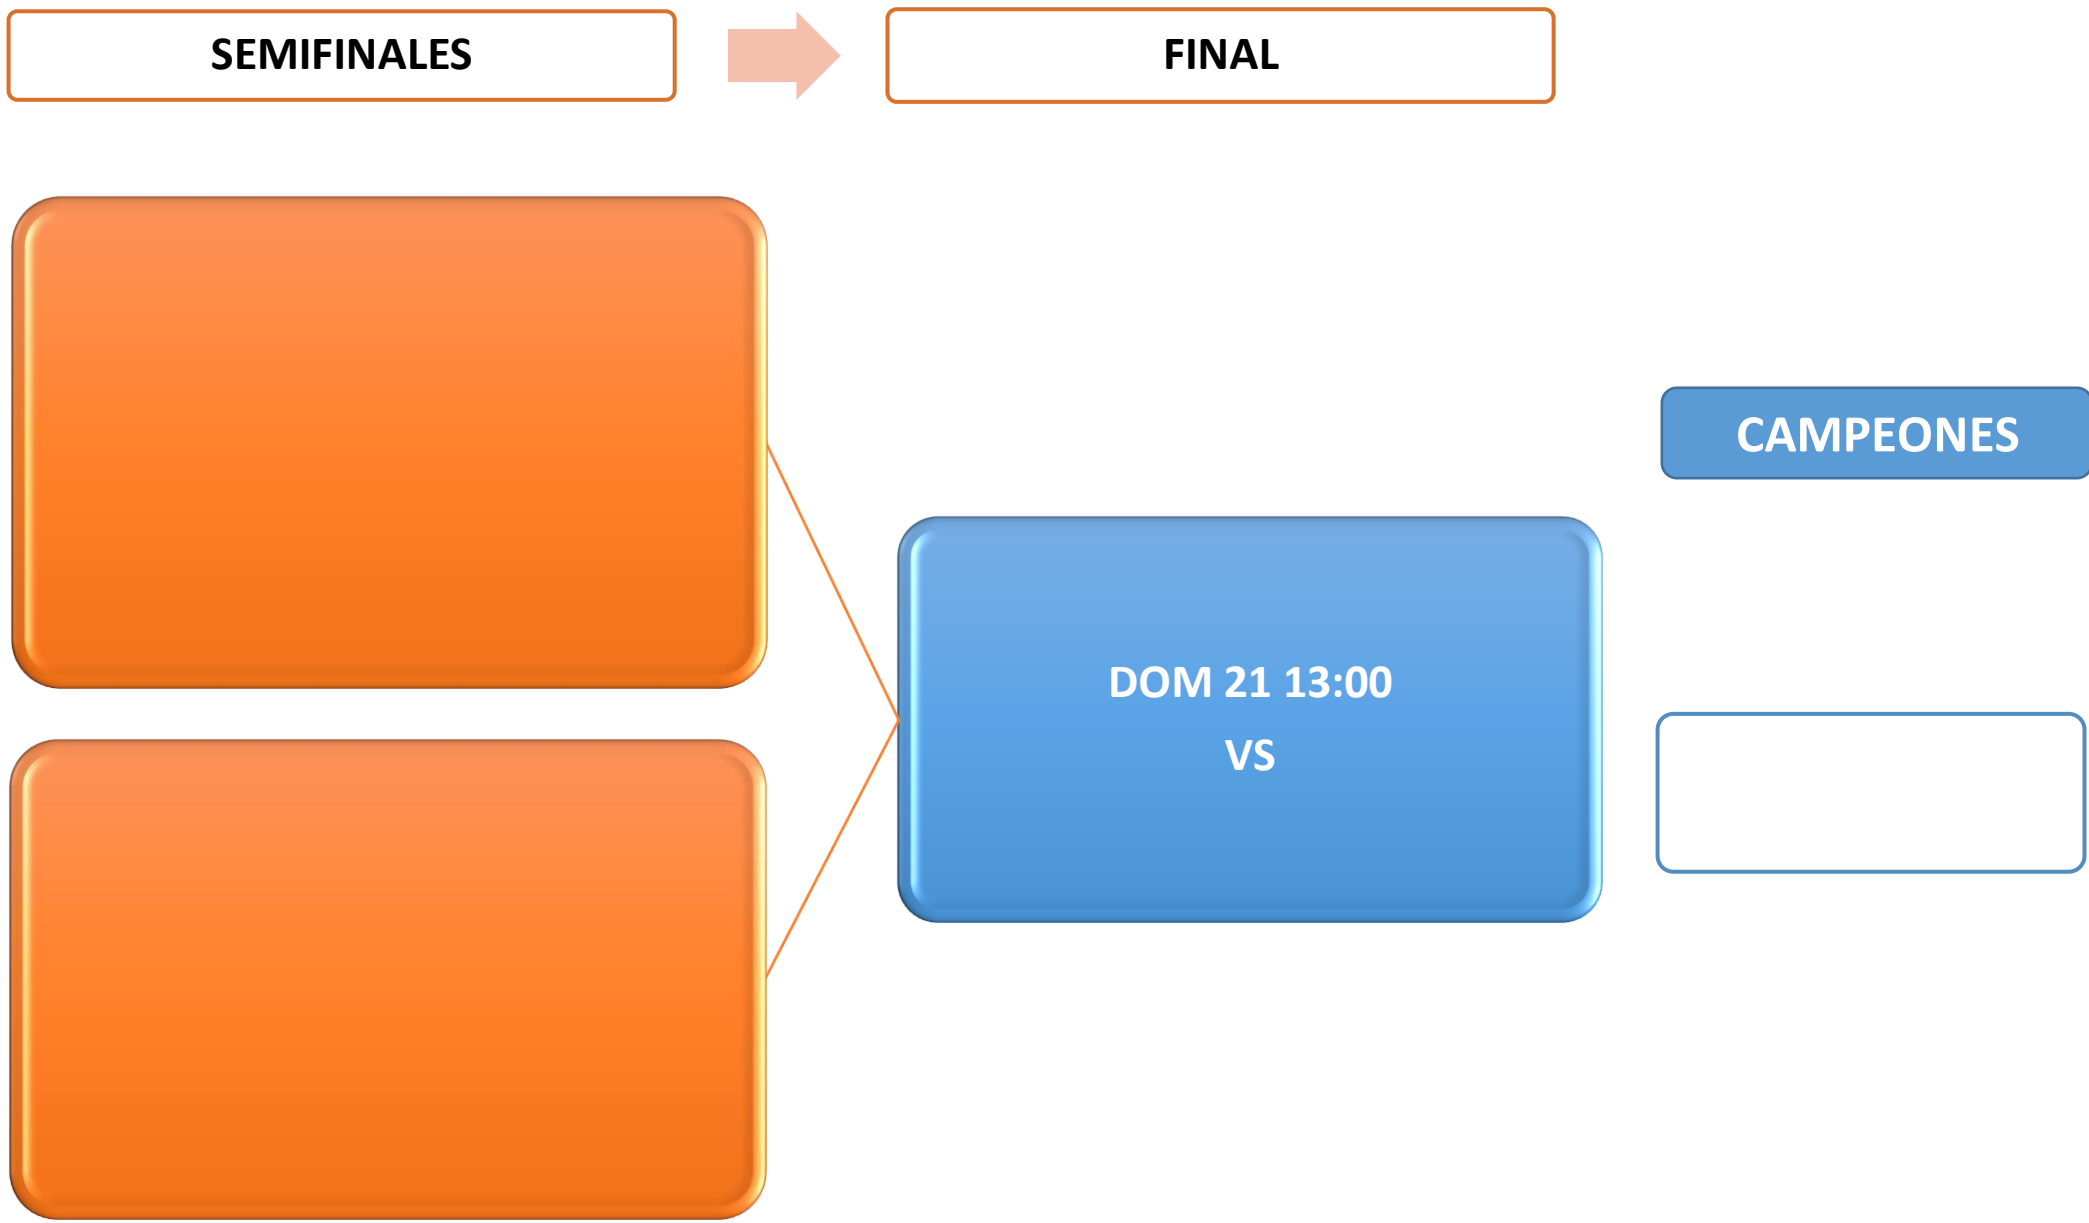

3º FEMENINA

GRUPOS	PAREJAS	JUGADORES	DIA Y HORA	PARTIDOS	RESULTADOS				TOTALES		
					Set 1	Set 2	Set 3	PTOS	DIF	JG	PTOS
GRUPO A	P1	KHATERINA VALCARCEL - LORENA DELGADO	SABADO 20	P1					0	0	
			17:00	P2							
	P2	SANDRA - ISA	SABADO 20	P2					0	0	
			18:00	P3							
	P3	LETICIA ALVAREZ - MARIA VALLE	SABADO 20	P3					0	0	
			19:00	P1							
GRUPO B	P4	LAURA GANDARA - RAQUEL RODRIGUEZ	VIERNES 19	P4					0	0	
			18:30	P6							
	P5	CECILIA GALLARDO - LAURA MARTINEZ	SABADO 20	P5					0	0	
			11:00	P4							
	P6	SUSANA GARCIA - SALOME	VIERNES 19	P6					0	0	
			20:00	P5							
	P7	SUSANA VIDAL - DIANA ROZAS	DOMINGO 21	P7					0	0	
			10:00	P6							
VIERNES 19			P5								
21:30			P7								
SABADO 20	10:00	P4									
		P7									

SE CLASIFICAN PARA LA FINAL EL 1º DE CADA GRUPO DE LA LIGUILLA.

CRITERIO DE CLASIFICACION: 1º PARTIDOS GANADOS. 2º PUNTUACIÓN POR JUEGOS GANADOS Y PERDIDOS
 PARTIDO GANADO: 3 PUNTOS
 PARTIDO PERDIDO: 1 PUNTO