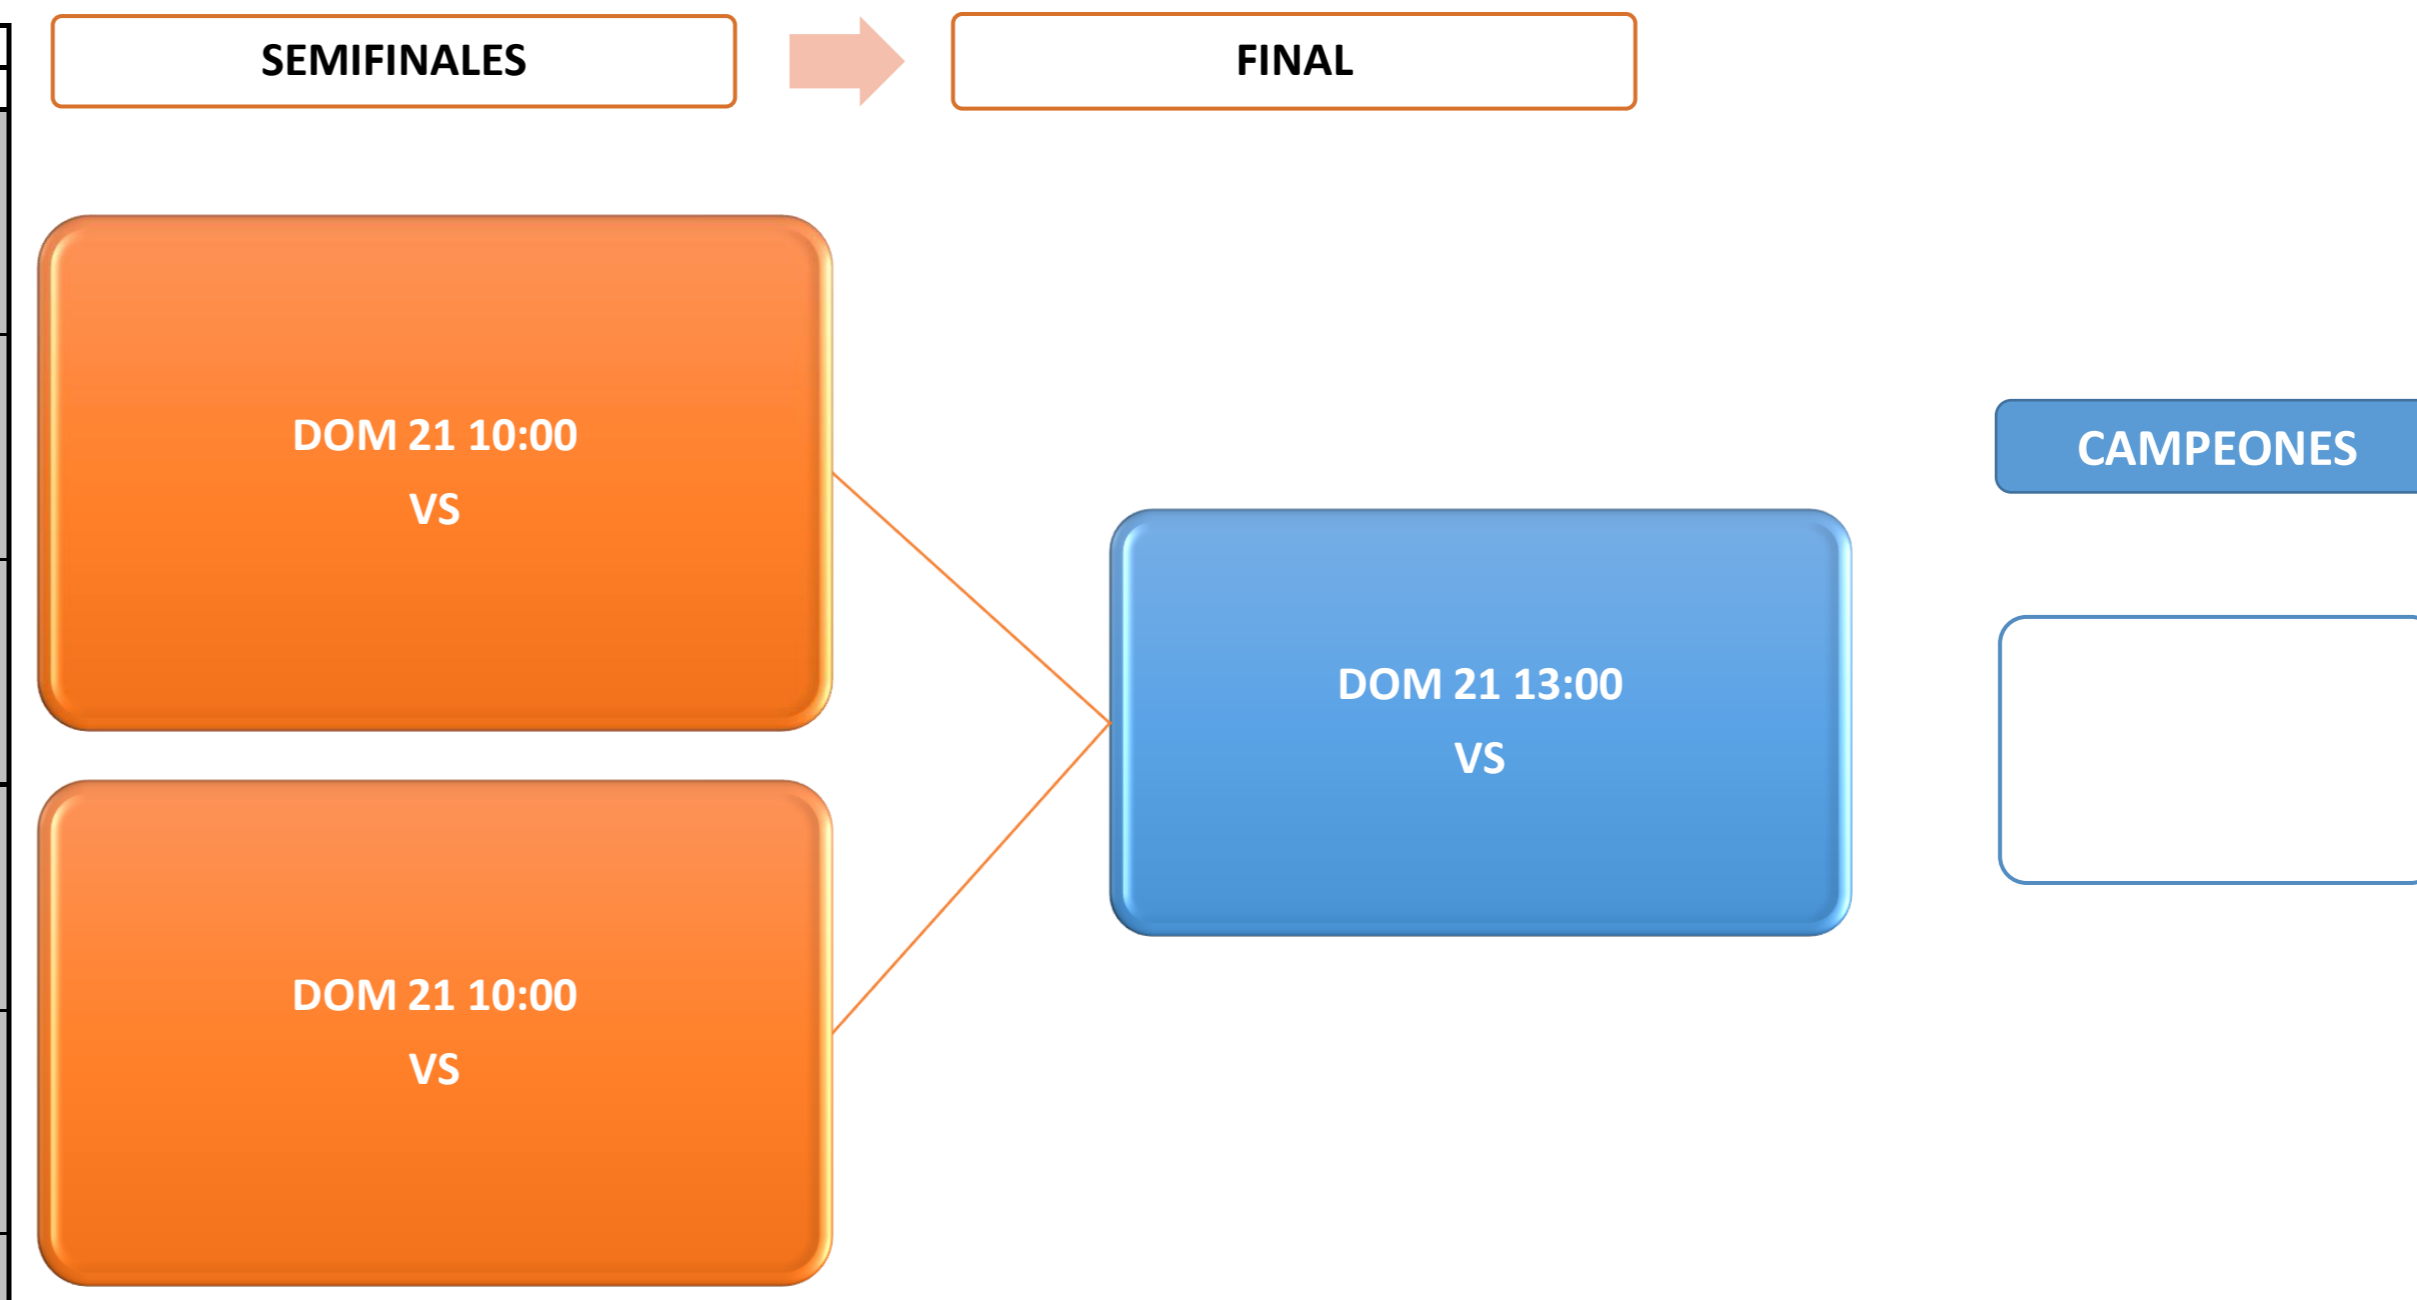

1º MASCULINA

GRUPOS	PAREJAS	JUGADORES	DIA Y HORA	PARTIDOS	RESULTADOS				TOTALES	
					Set 1	Set 2	Set 3	PTOS	DIF	JG
GRUPO A	P1	JAVIER DIAZ-AGERO - EDGAR BARNA	VIERNES 19	P1					0	0
			20:30	P2						
	P2	HERMINIO AMADO - JESUS GARCIA	SABADO 20	P2					0	0
			17:00	P3						
	P3	JAVI CAMPOS - PABLO MOSQUERA	VIERNES 19	P3					0	0
			22:00	P1						
GRUPO B	P4	CESAR MENEDEZ - LAUREANO	SABADO 20	P4					0	0
			11:00	P5						
	P5	RAMON ANCIOLA - JAIME SANCHEZ	SABADO 20	P5					0	0
			12:00	P6						
	P6	JORGE LANA - PELAYO COLLANTES	VIERNES 19	P6					0	0
			17:30	P4						
GRUPO C	P7	MIGUEL BADA - NACHO CUBERO	SABADO 20	P7					0	0
			16:00	P9						
	P8	MARIO DEL AMO - JUAN PEIXOTO	SABADO 20	P8					0	0
			18:00	P7						
	P9	JOSE GABIN - IGNACIO	SABADO 20	P9					0	0
			10:00	P8						
	P10	JORGE - TOTE	SABADO 20	P10					0	0
			11:00	P9						
SABADO 20			P8							
17:00			P10							
SABADO 20	P7									
12:00	P10									

SE CLASIFICAN PARA LA SEMIFINAL LOS 1º Y EL MEJOR 2º DE TODOS LOS GRUPOS DE LA LIGUILLA

CRITERIO DE CLASIFICACION: 1º PARTIDOS GANADOS. 2º PUNTUACION POR JUEGOS GANADOS Y PERDIDOS  
 PARTIDO GANADO: 3 PUNTOS  
 PARTIDO PERDIDO: 1 PUNTO