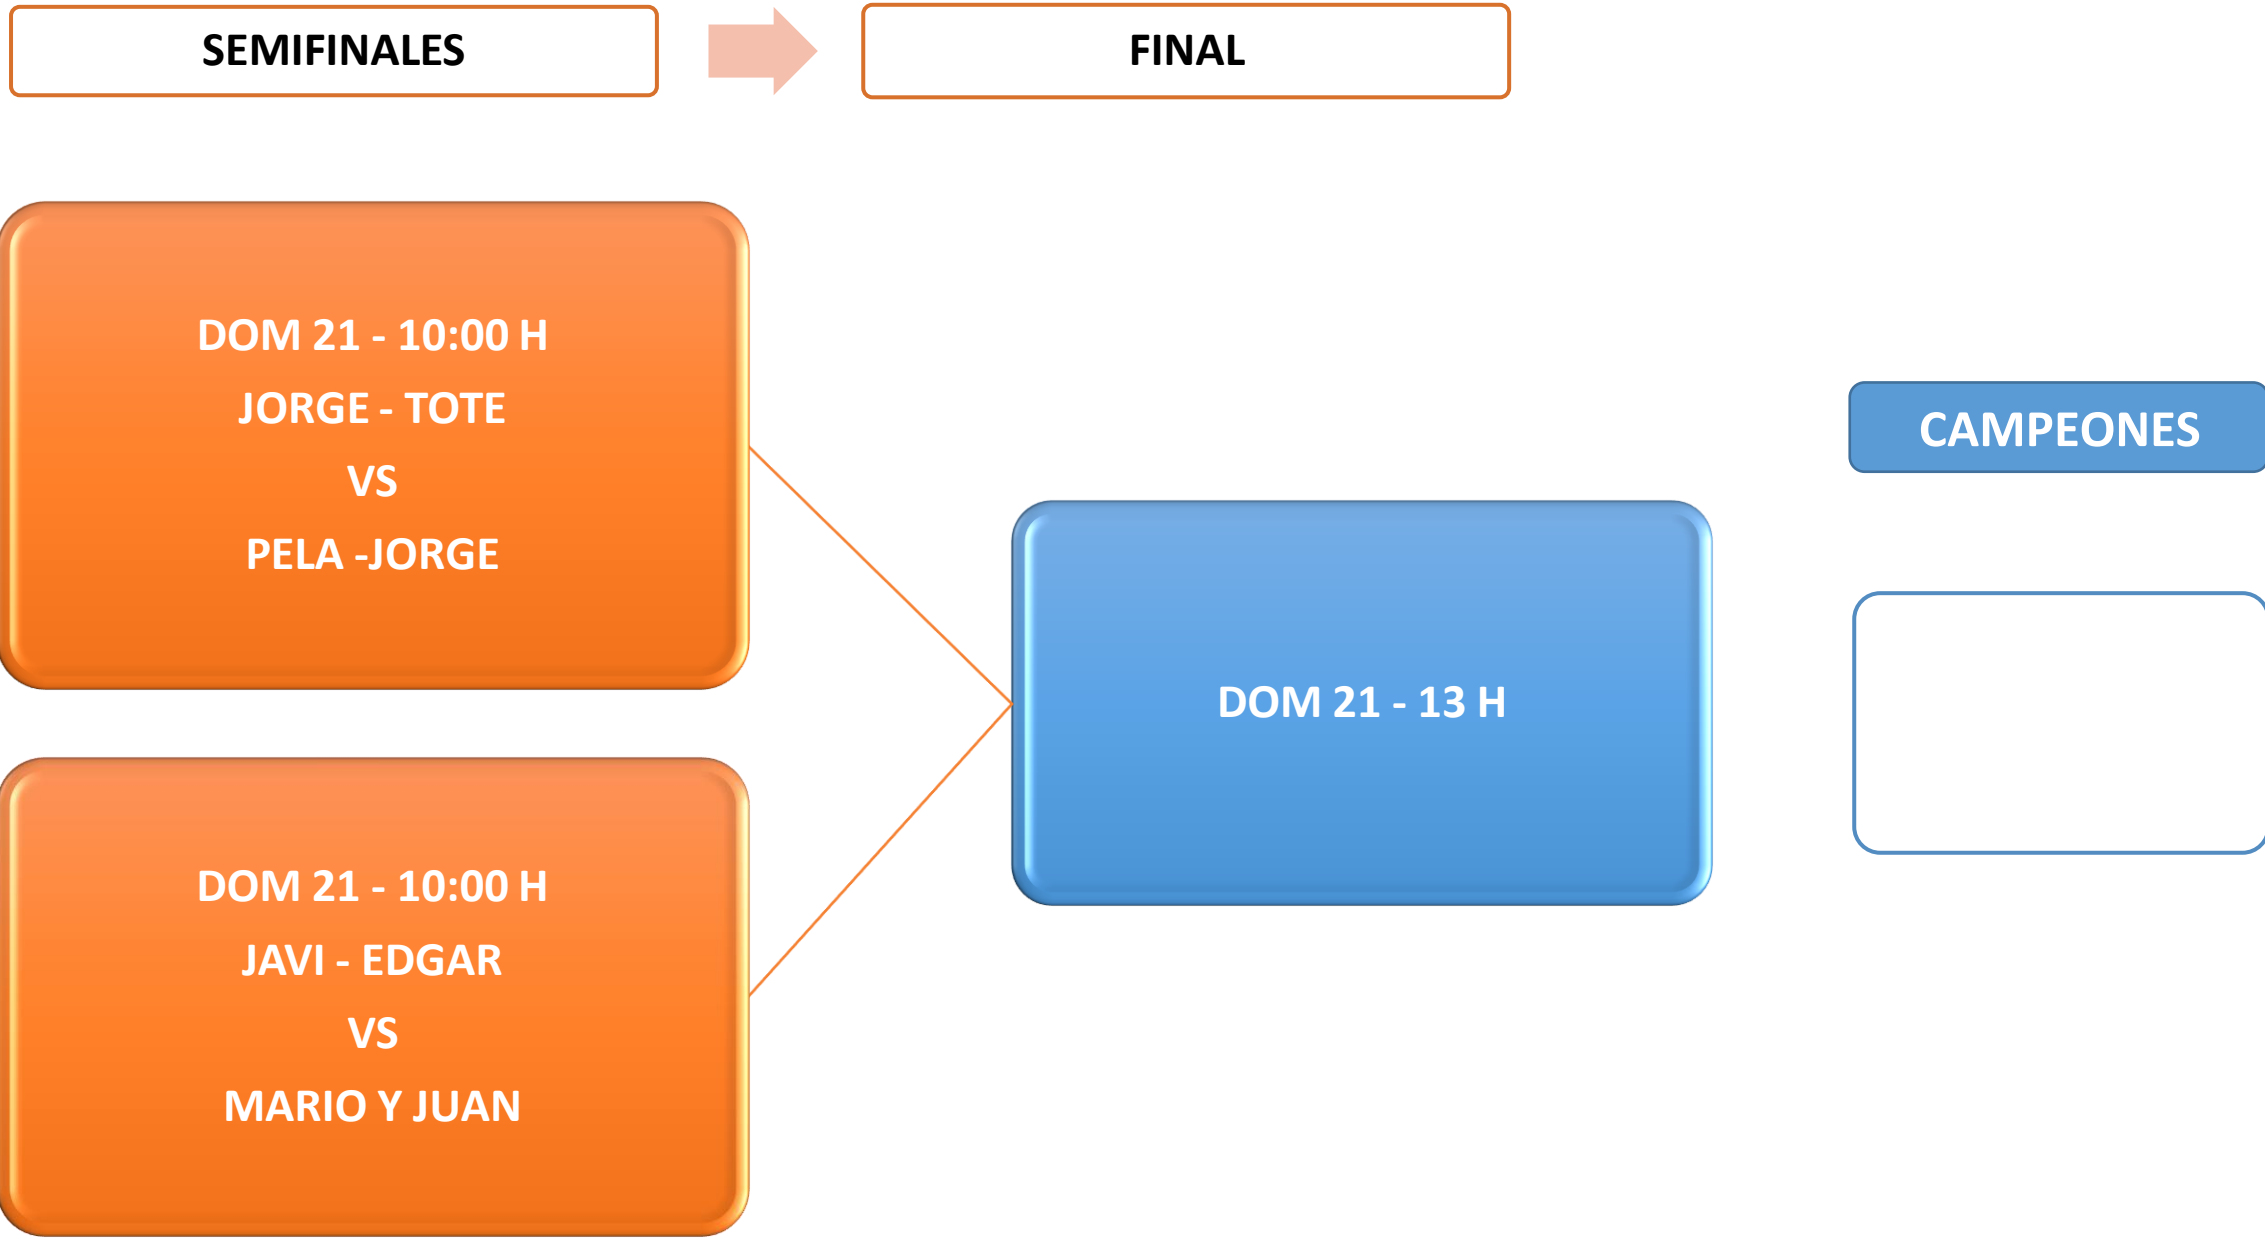

1º MASCULINA

GRUPOS	PAREJAS	JUGADORES	DIA Y HORA	PARTIDOS	RESULTADOS				TOTALES		
					Set 1	Set 2	Set 3	PTOS	DIF	JG	PTOS
GRUPO A	P1	JAVIER DIAZ-AGERO - EDGAR BARNA	VIERNES 19 20:30	P1	7	6	1	3	4	6	
				P2	6	7	-1	1			
	P2	HERMINIO AMADO - JESUS GARCIA	SABADO 20 17:00	P2	7	5	1	3	0	4	
				P3	5	7	-1	1			
	P3	JAVI CAMPOS - PABLO MOSQUERA	VIERNES 19 22:00	P3	6	2	-1	1	-4	2	
				P1	4	6	1	3			
GRUPO B	P4	CESAR MENEDEZ - LAUREANO	SABADO 20 11:00	P4	6	7		3	-5	4	
				P5	3	6		1			
	P5	RAMON ANCIOLA - JAIME SANCHEZ	SABADO 20 12:00	P5	7	7		3	-1	4	
				P6	6	5		1			
	P6	JORGE LANA - PELAYO COLLANTES	VIERNES 19 17:30	P6	6	6		3	6	4	
				P4	2	1		1			
GRUPO C	P7	MIGUEL BADA - NACHO CUBERO	SABADO 20 18:00	P7	2	4		1	-12	2	
				P8	6	6		3			
	P8	MARIO DEL AMO - JUAN PEIXOTO	SABADO 20 17:00	P8	4	4		1	2	4	
				P9	6	6		3			
	P9	JORGE Y TOTE	SABADO 20 12:00	P9	6	6		3	10	6	
				P7	3	3		1			

SE CLASIFICAN PARA LA SEMIFINAL LOS 1º Y EL MEJOR 2º DE TODOS LOS GRUPOS DE LA LIGUILLA

CRITERIO DE CLASIFICACION: 1º PARTIDOS GANADOS. 2º PUNTUACIÓN POR JUEGOS GANADOS Y PERDIDOS

PARTIDO GANADO: 3 PUNTOS  
PARTIDO PERDIDO: 1 PUNTO

CLASIFICACION FINAL	PUNTOS	DIF JUEGOS
JORGE - TOTE	6	10
JAVIER DIAZ-AGERO - EDGAR BARNA	6	4
JORGE LANA - PELAYO COLLANTES	4	6
MARIO DEL AMO - JUAN PEIXOTO	4	2