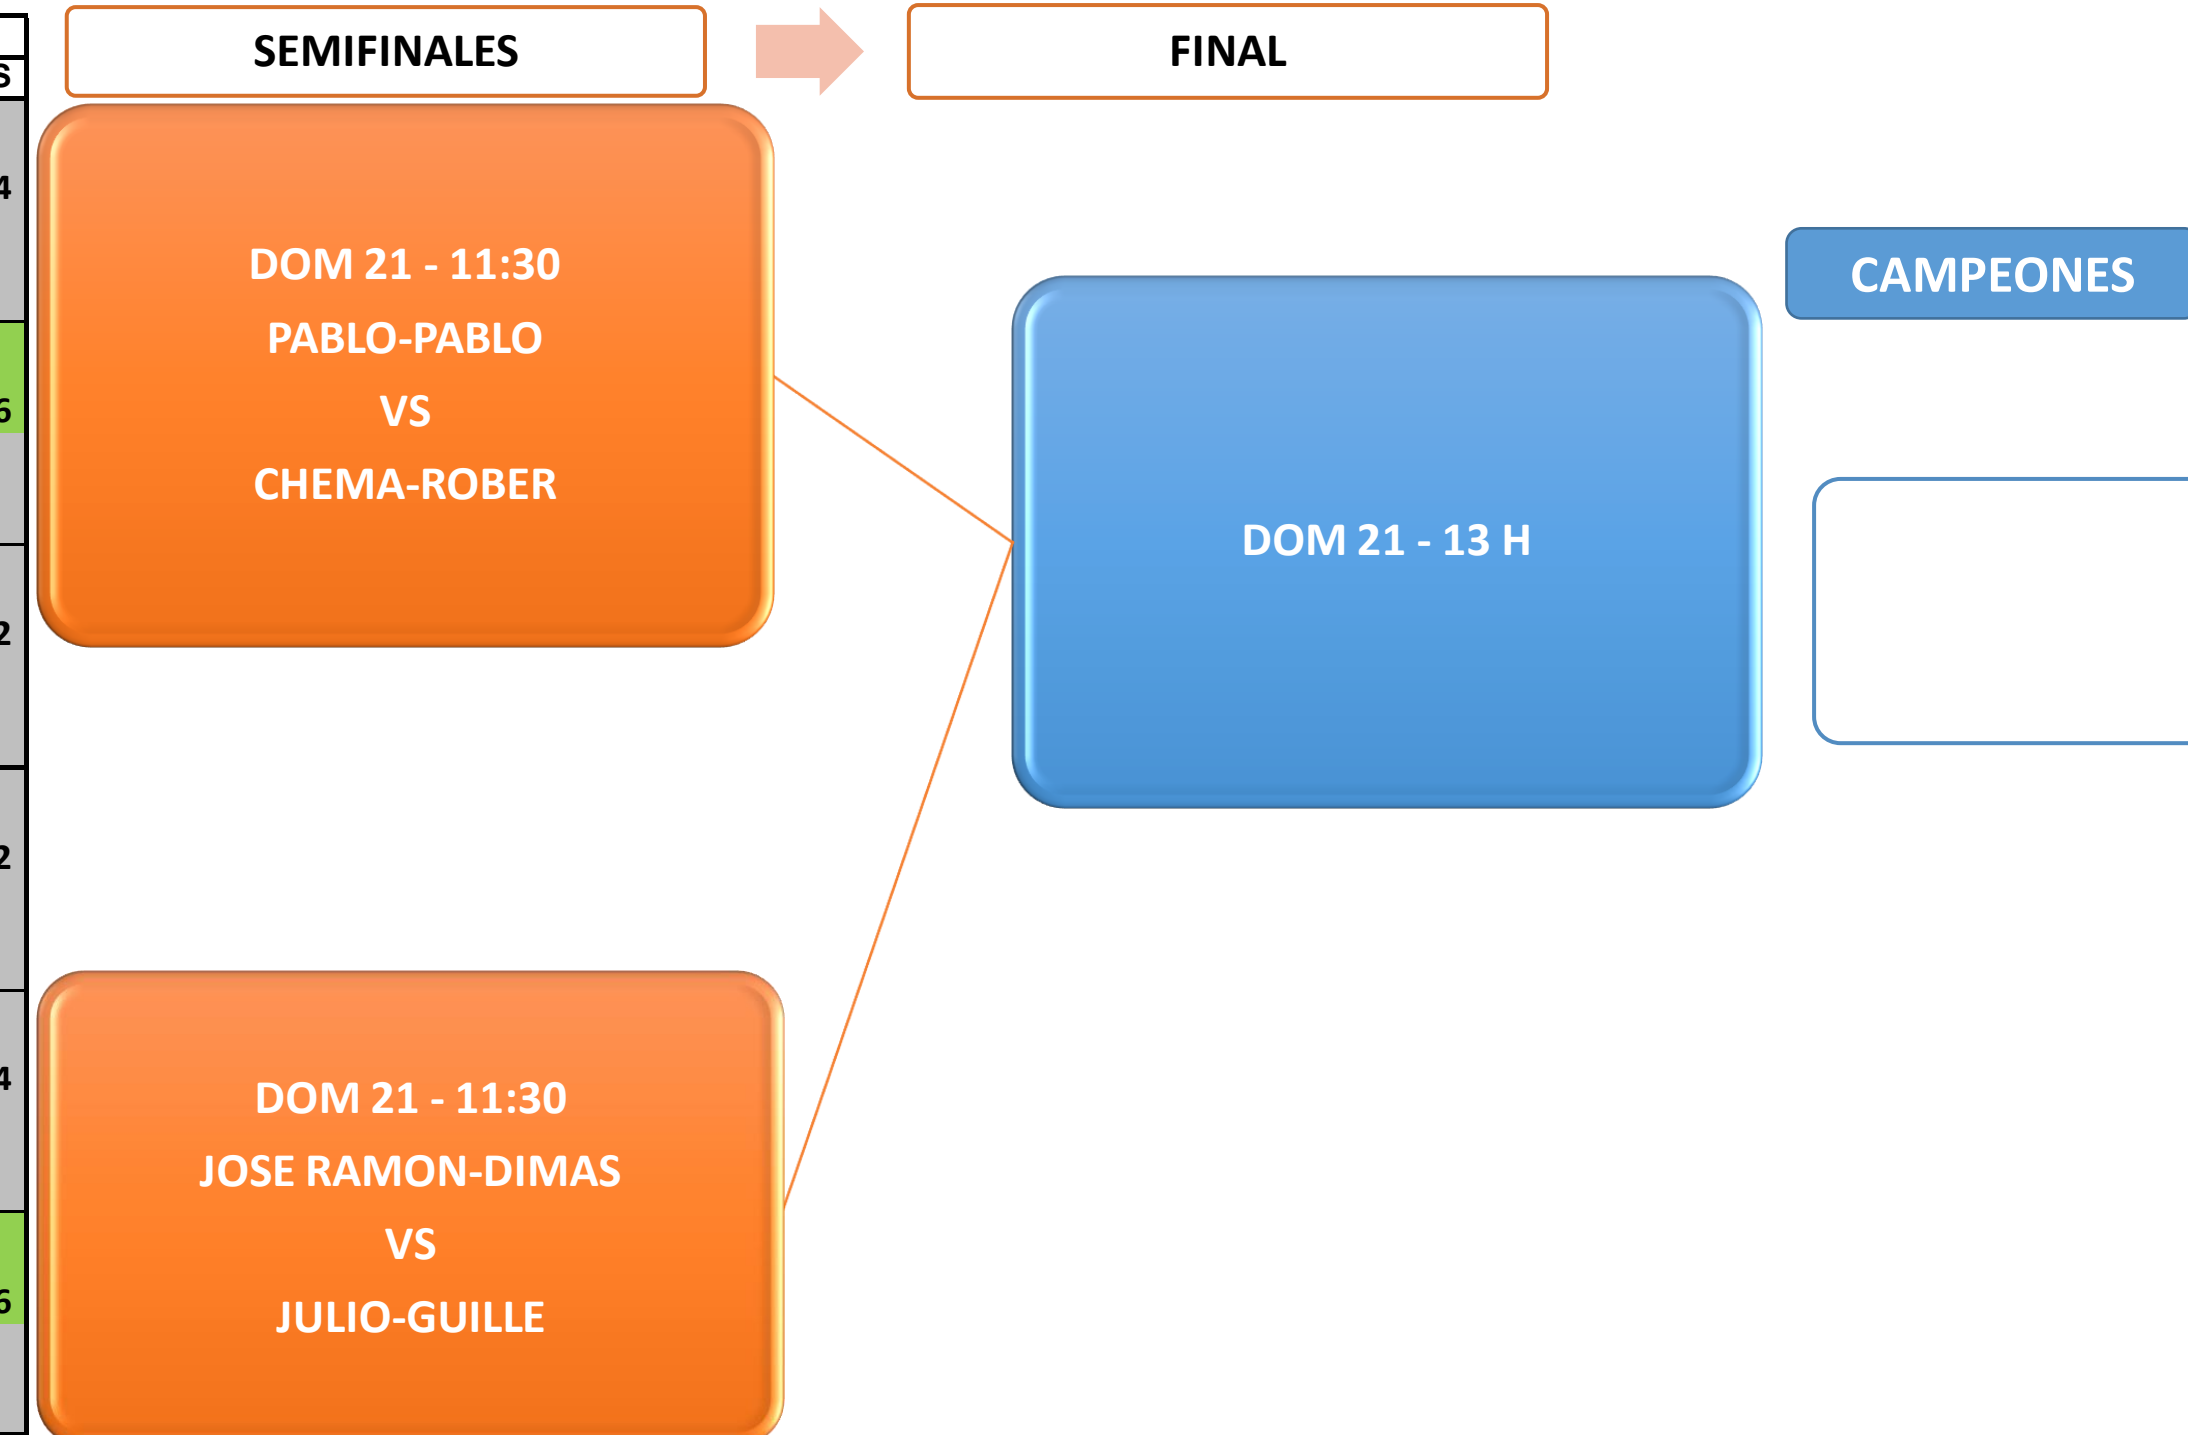

3º MASCULINA

GRUPOS	PAREJAS	JUGADORES	DIA Y HORA	PARTIDOS	RESULTADOS				TOTALES	
					Set 1	Set 2	Set 3	PTOS	DIF. JG	PTOS
GRUPO A	P1	ELMO - HUGO NISTAL	SABADO 20 17:00	P1	4	4		1	4	4
				P2	6	6		3		
	P2	CHEMA - ROBER	SABADO 20 18:00	P2	6	7		3	12	6
				P3	0	5		1		
	P3	JAVIER VARONA - LUISMI ALVAREZ	SABADO 20 19:00	P3	2	2		1	-16	2
				P1	6	6		3		
GRUPO B	P4	DAVID GIL - ALEX SUEROS	SABADO 20 10:00	P4	2	2		1	-16	2
				P5	6	6		3		
	P5	TONY PASTOR - DAVID MENENDEZ	VIERNES 19 21:30	P5	1	0		1	-3	4
				P6	6	6		3		
	P6	PABLO CANTELI - PABLO	SABADO 20 11:00	P6	6	6		3	19	6
				P4	2	2		1		
GRUPO C	P7	JOSE RAMON - DIMAS	SABADO 20 16:00	P7	6	6		3	15	6
				P8	4	0		1		
	P8	DIEGO GARCIA - JAVIER ANTON	VIERNES 19 17:30	P8	3	6	-1	1	-9	2
				P9	6	3	1	3		
	P9	DANIEL NAVARRO - JUAN ANTONIO ALVAREZ	SABADO 20 17:00	P9	1	4		1	-6	4
				P7	6	6		3		
GRUPO D	P10	JAVIER ORDOÑEZ - FERNANDO DE PRADA	VIERNES 19 20:30	P10	1	3		1	-7	2
				P11	6	6		3		
	P11	JULIO - GUILLE	VIERNES 19 19:30	P11	6	6		3	16	6
				P12	1	3		1		
	P12	SERGIO GARCIA - FERNANDO ABREU	SABADO 20 15:00	P12	6	1	1	3	-9	4
				P10	3	6	-1	1		

SE CLASIFICAN PARA LAS SEMIFINALES EL 1º DE CADA GRUPO DE LA LIGUILLA.

CRITERIO DE CLASIFICACION: 1º PARTIDOS GANADOS. 2º PUNTUACION POR JUEGOS GANADOS Y PERDIDOS  
 PARTIDO GANADO: 3 PUNTOS  
 PARTIDO PERDIDO: 1 PUNTO

CLASIFICACION FINAL	PUNTOS	DIF JUEGOS
PABLO CANTELI - PABLO	6	19
JULIO - GUILLE	6	16
JOSE RAMON - DIMAS	6	15
CHEMA - ROBER	6	12