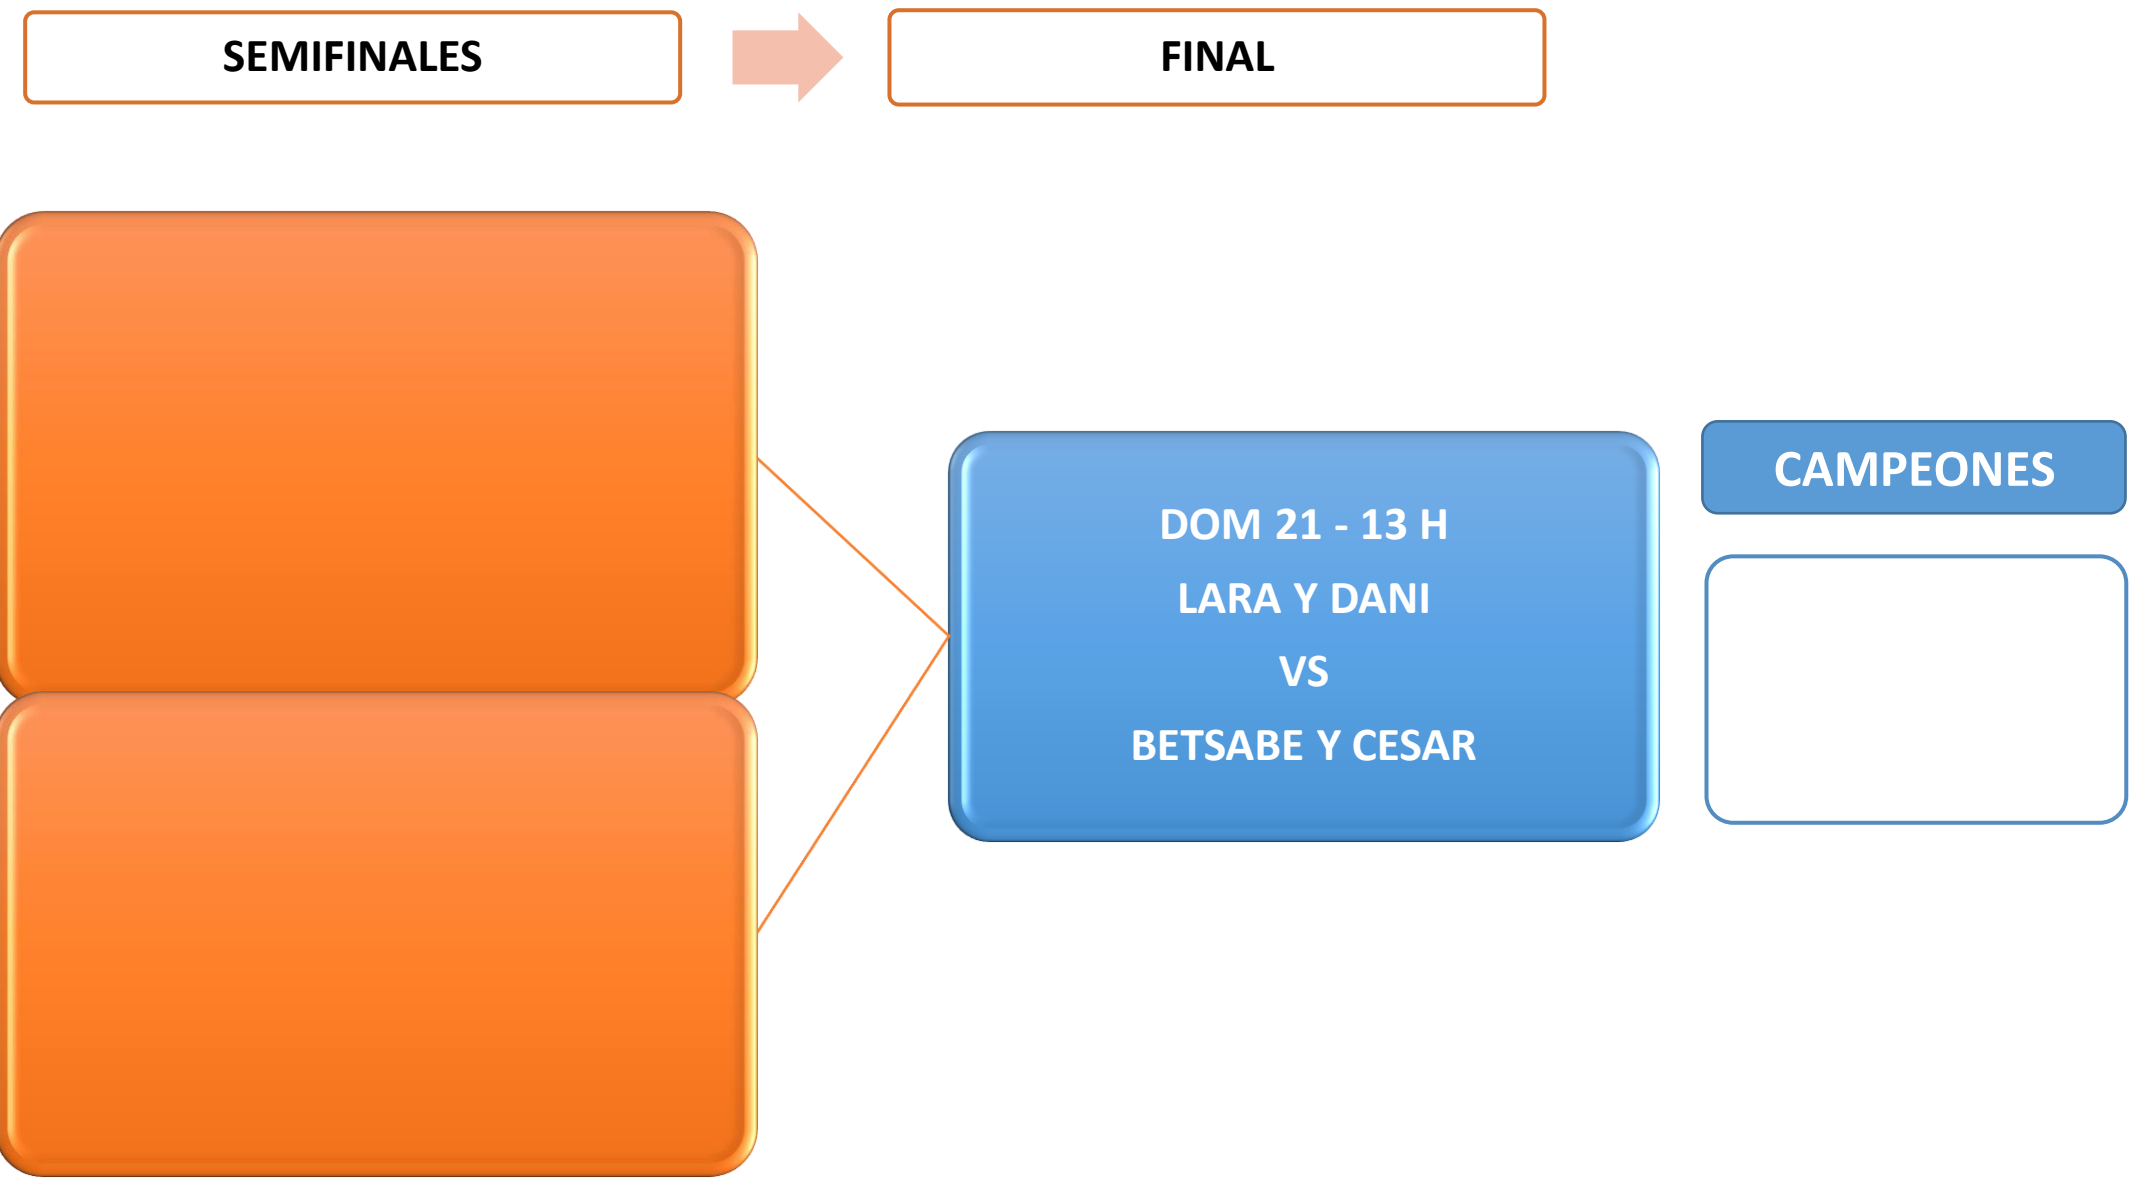

MIXTO A

GRUPOS	PAREJAS	JUGADORES	DIA Y HORA	PARTIDOS	RESULTADOS				TOTALES	
					Set 1	Set 2	Set 3	PTOS	DIF JG	PTOS
GRUPO A	P1	JAVI CAMPOS - MARTA	VIERNES 19 20:30	P1	6	6		3	1	4
				P2	2	3		1		
	P2	CHUS MIRANDA - ANA MIRANDA	VIERNES 19 19:30	P2	4	6	-1	1	-7	2
				P3	6	3	1	3		
	P3	LARA VEGA - DANI FONBELLA	SABADO 20 13:00	P3	6	6		3	6	6
				P1	4	2		1		
GRUPO B	P4	SISENADO - TERE NOVAL	VIERNES 19 19:30	P4	3	4		1	-8	2
				P5	6	6		3		
	P5	CESAR MENENDEZ - BETSABE	SABADO 20 12:00	P5	6	6		3	10	6
				P6	3	4		1		
	P6	ANGEL VAZQUEZ - SANDRA LOMBAO	SABADO 20 10:00	P6	3	6	1	3	-2	4
				P4	6	1	-1	1		

SE CLASIFICAN PARA LA FINAL EL 1º DE CADA GRUPO DE LA LIGUILLA.

CRITERIO DE CLASIFICACION: 1º PARTIDOS GANADOS. 2º PUNTUACIÓN POR JUEGOS GANADOS Y PERDIDOS
 PARTIDO GANADO: 3 PUNTOS
 PARTIDO PERDIDO: 1 PUNTO