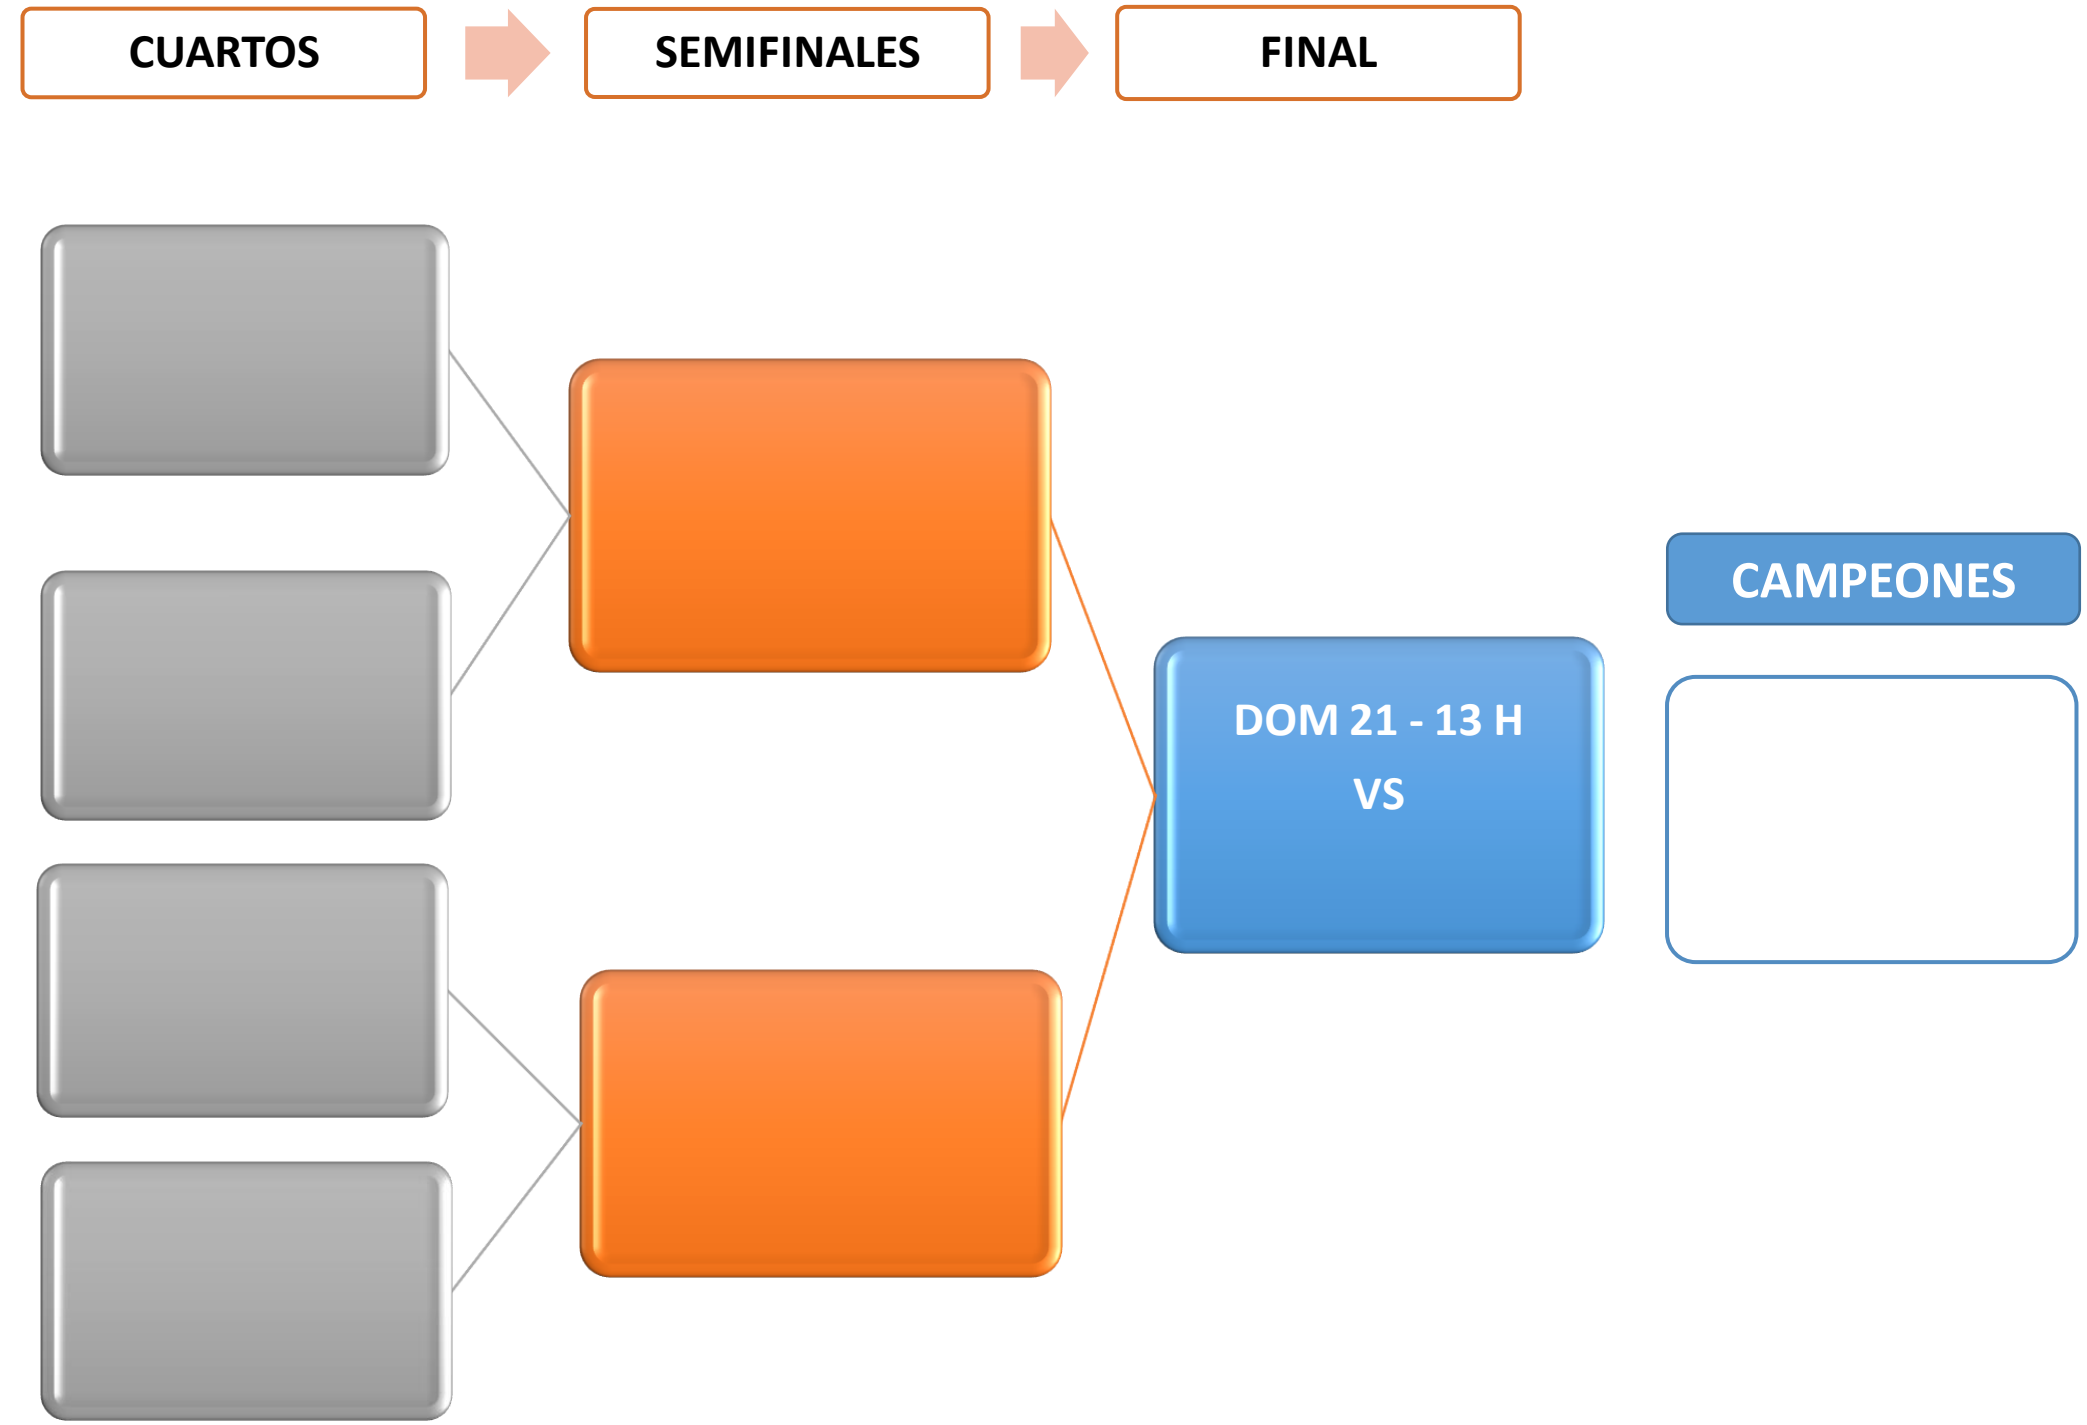

MIXTO B

GRUPOS	PAREJAS	JUGADORES	DIA Y HORA	PARTIDOS	RESULTADOS				TOTALES		
					Set 1	Set 2	Set 3	PTOS	DIF JG	PTOS	
GRUPO A	P1	ANA MEGIDO - SERGIO	SABADO 20	P1	6	6			3	11	6
			10:00	P3	4	2				1	
	P2	JOSE - LORENA	SABADO 20	P2	3	4			1	-16	3
			12:00	P1	6	6			3		
	P3	YOLI DIEZ - MARCOS	VIERNES 19	P3	3	6	1		3	-9	5
			19:00	P2	6	1	-1		1		
	P4	GEMA JIMENEZ - ROBER MANZANAL	VIERNES 19	P4	6	7			3	14	6
			20:00	P3	2	5			1		
			SABADO 20	P2	1	3			1		
			15:00	P4	6	6			3		
			DOMINGO 21	P1							
			10:00	P4							
GRUPO B	P5	CECILIA GALLARDO - ELMO	SABADO 20	P5	6	6			3	8	6
			10:00	P7	2	2			1		
	P6	FANY - IVAN GONZALEZ	SABADO 20	P6	4	6	-1		1	-6	3
			13:00	P5	6	3	1		3		
	P7	BORJA - LAURA	VIERNES 19	P7	6	6			3	-10	5
			18:30	P6	3	3			1		
	P8	RAQUEL VILA - IVAN TEILVE	SABADO 20	P8	6	6			3	8	6
			12:00	P7	2	2			1		
			SABADO 20	P6	2	6	-1		1		
			11:00	P8	6	1	1		3		
			DOMINGO 21	P5							
			10:00	P8							

SE CLASIFICAN PARA LA FINAL EL 1º DE CADA GRUPO DE LA LIGUILLA.

CRITERIO DE CLASIFICACION: 1º PARTIDOS GANADOS. 2º PUNTUACIÓN POR JUEGOS GANADOS Y PERDIDOS  
 PARTIDO GANADO: 3 PUNTOS  
 PARTIDO PERDIDO: 1 PUNTO

CLASIFICACION FINAL

PUNTOS

DIF JUEGOS