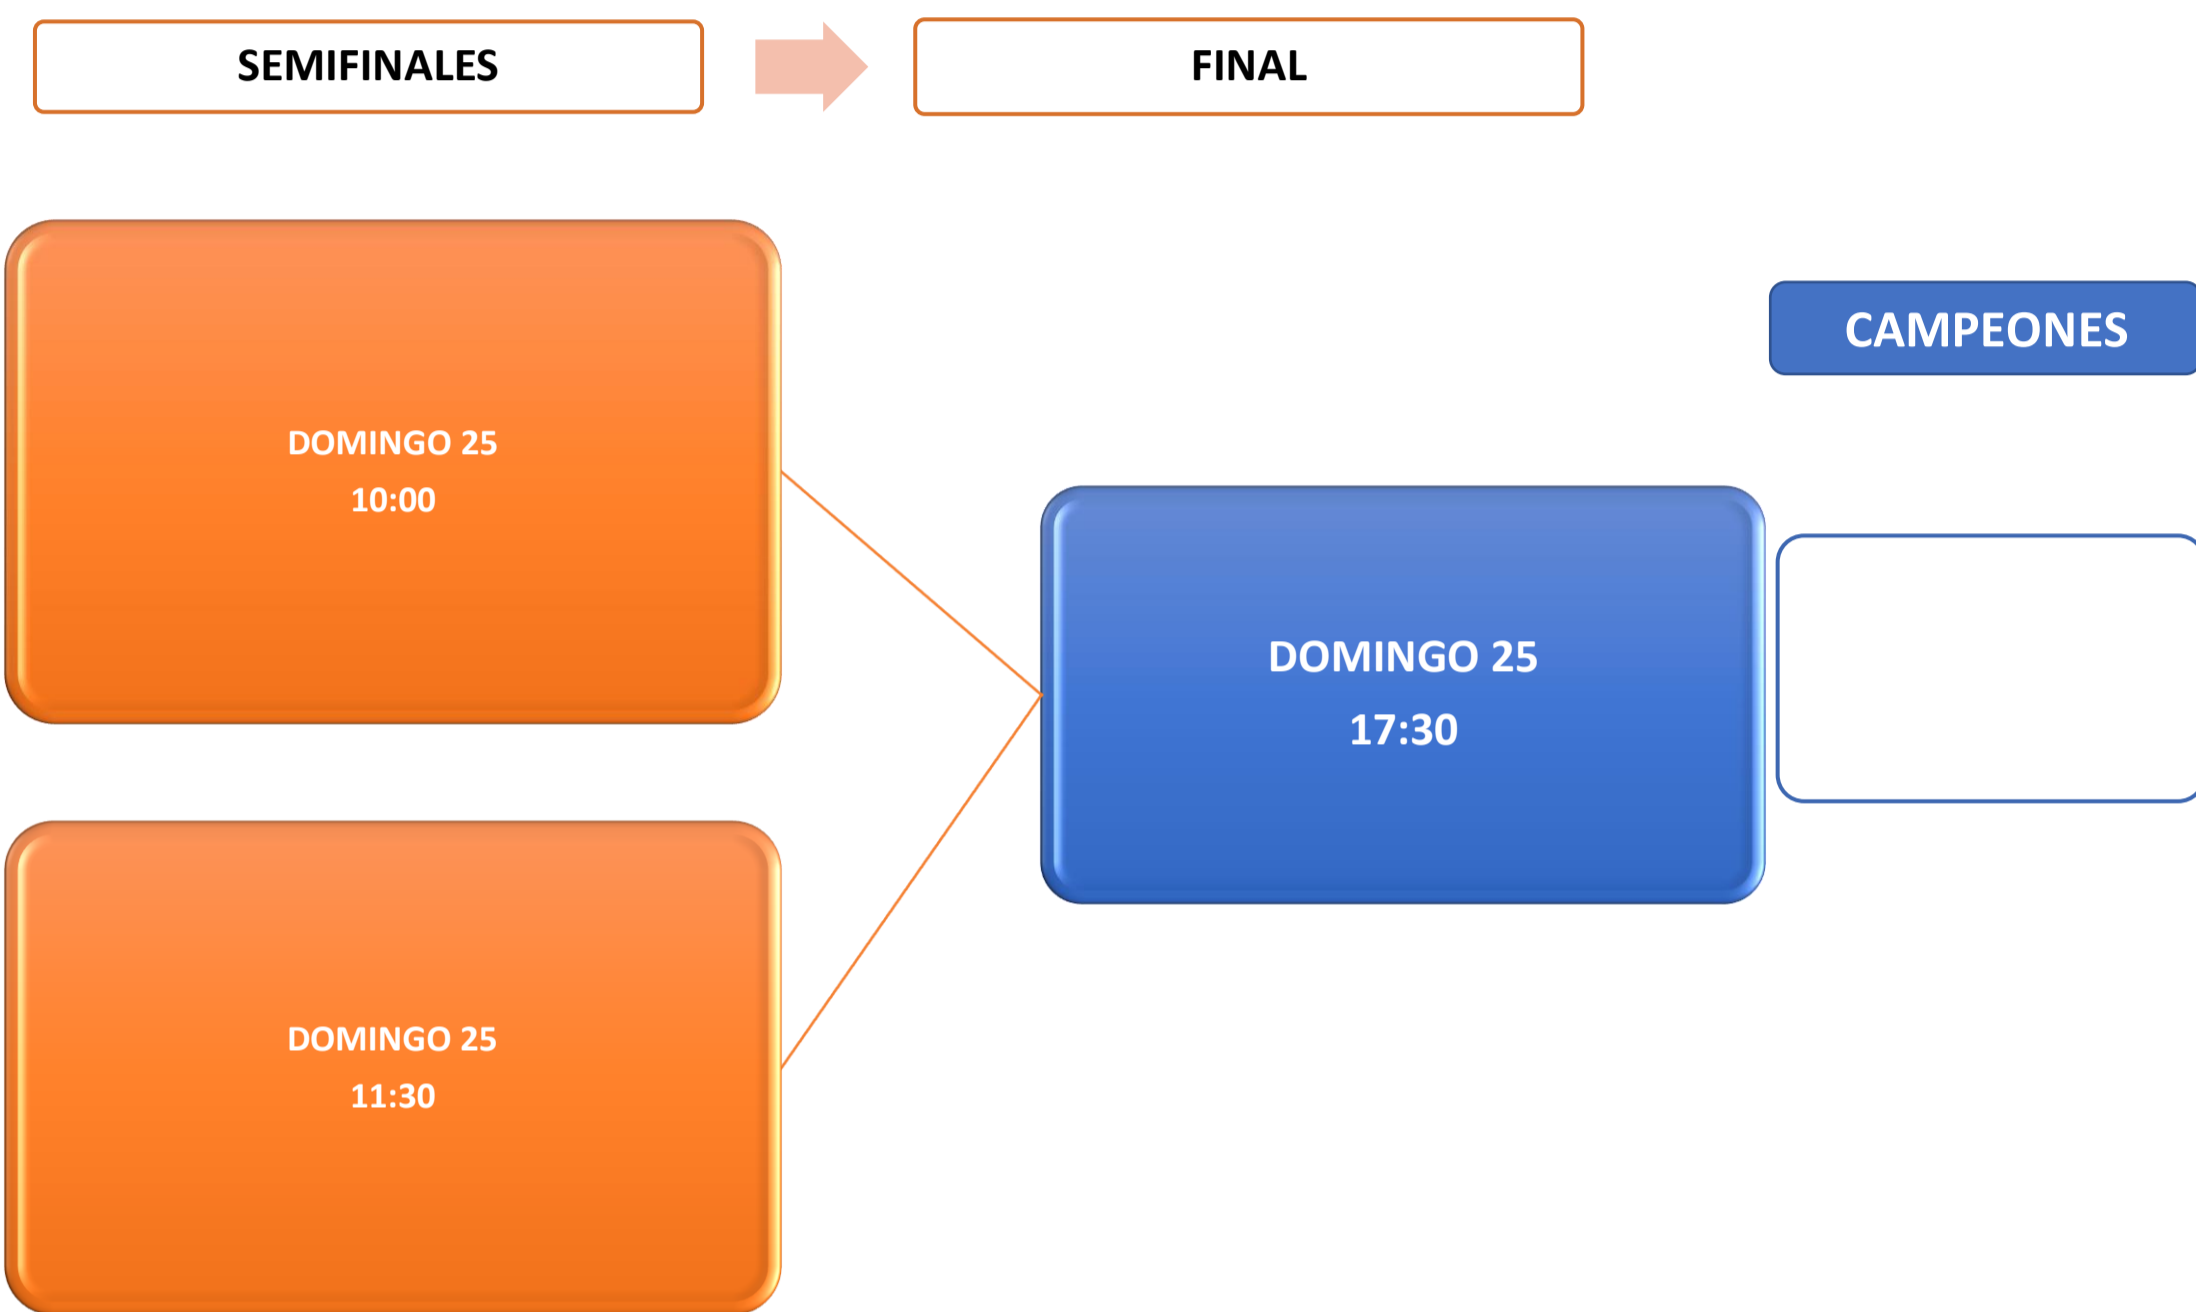

2ª FEMENINA

GRUPOS	PAREJAS	JUGADORES	DIA Y HORA	PARTIDOS	RESULTADOS				TOTALES	
					Set 1	Set 2	Set 3	PTOS	DIF	JG
GRUPO A	P1	LAURA CORDO - YOLANDA GONZALEZ	VIERNES 16:30	P1 P2					0	0
	P2	BEATRIZ ALVAREZ - LAURA ALLANDE	SABADO 14:00	P2 P3					0	0
	P3	CINDY MENDOZA - ARIADNE FLOREZ	VIERNES 17:30	P3 P1					0	0
GRUPO B	P4	MARTA OIVEROS - TERESA NOVAL	SABADO 10:00	P4 P5					0	0
	P5	VANESSA PEREZ - ADRIANA SUAREZ	SABADO 11:30	P5 P6					0	0
	P6	CLAUDIA DIAZ - ANDREA GONZALEZ	VIERNES 19:00	P6 P4					0	0
GRUPO C	P7	CECILIA GALLARDO - AIDA GONZALEZ	SABADO 15:00	P7 P8					0	0
	P8	BEATRIZ SANCHEZ - LETICIA GOMEZ	SABADO 17:00	P8 P9					0	0
	P9	CARMELA NOGUERA - LUCIA MIRANDA	SABADO 16:00	P9 P7					0	0

SE CLASIFICAN PARA LAS SEMIFINALES EL 1º DE CADA GRUPO Y EL MEJOR 2º DE TODOS LOS GRUPOS DE LA LIGUILLA .

LOS PARTIDOS MARCADOS EN AMARILLO SE JUEGAN EN COVER OLLONIEGO

CRITERIO DE CLASIFICACION: 1º PARTIDOS GANADOS. 2º PUNTUACIÓN POR JUEGOS GANADOS Y PERDIDOS
PARTIDO GANADO: 3 PUNTOS
PARTIDO PERDIDO: 1 PUNTO

* Los partidos se jugarán a 2 set con Tie-Break a 11puntos en caso de empate a un set (excepto las semis y finales que se jugarán a tres sets)