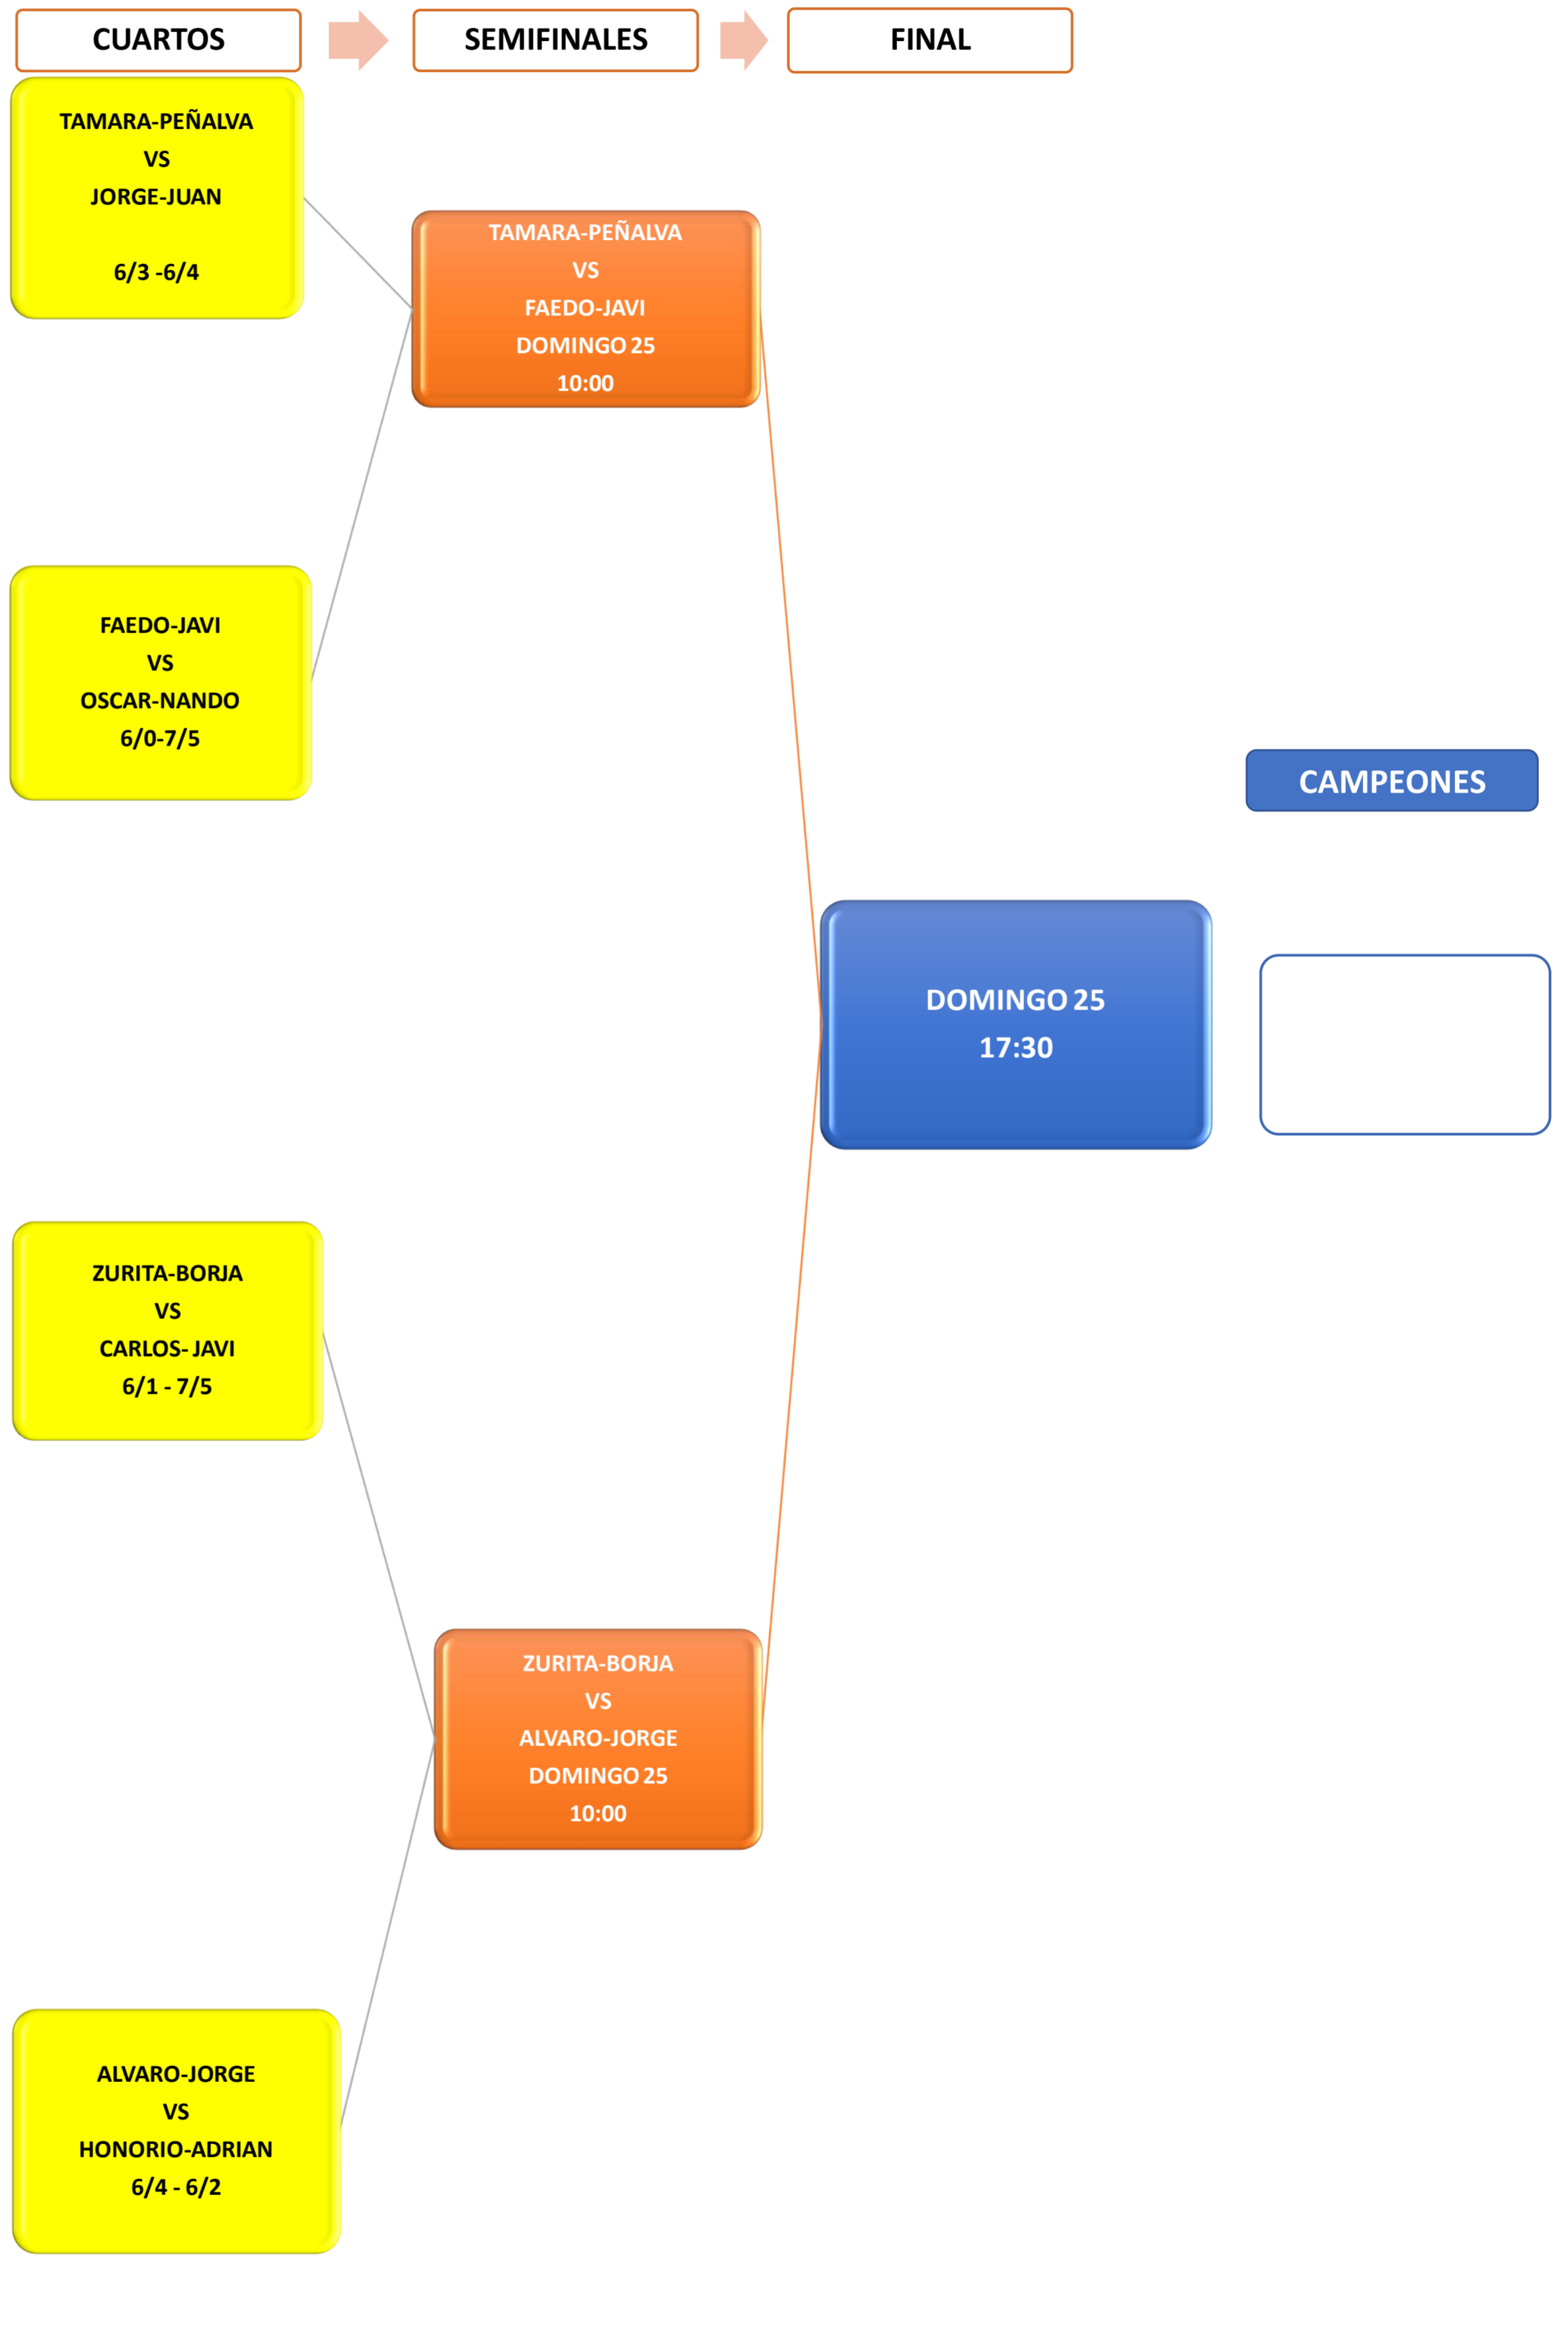

# 1ª MASCULINA

GRUPOS	PAREJAS	JUGADORES	DIA Y HORA	PARTIDOS	RESULTADOS				TOTALES	
					Set 1	Set 2	Set 3	PTOS	DF	JG
GRUPO A	P1	DANI MARTIN - NACHO CUBERO	VIERNES 20:00	P1	1	6	-1	1	-1	2
				P2	6	2	1	3		
	P2	HONORIO - ADRIAN	VIERNES 21:00	P2	6	6		3	6	6
				P3	4	4		1		
	P3	HERMINIO AMADO - JESUS GARCIA	VIERNES 19:00	P3	2	7	1	3	-5	4
				P1	6	5	-1	1		
GRUPO B	P4	JAVIER DIAZ-AGERO - CARLOS PASTOR	SABADO 10:00	P4	2	4		1	1	4
				P5	6	6		3	16	6
	P5	ALVARO PEREZ - JORGE LOPEZ	SABADO 11:00	P5	6	6		3	16	6
				P6	0	2		1		
	P6	NACHO GUTIERREZ - RICARDO RODRIGUEZ	SABADO 12:00	P6	6	0		1	-17	2
				P4	7	6		3		
GRUPO C	P7	DANIEL ZURITA - BORJA GRANJO	SABADO 13:00	P7	6	6		3	16	6
				P8	1	0		1		
	P8	JAVI FANJUL - IVAN MARTINEZ	SABADO 14:00	P8	5	4		1	-15	2
				P9	7	6		3		
	P9	JORGE FERNANDEZ - JUAN PEIXOTO	SABADO 12:00	P9	6	2		1	-1	4
				P7	7	6		3		
GRUPO D	P10	JOSE FAEDO - JAVIER FERNANDEZ	VIERNES 21:00	P10	6	6		3	18	6
				P11	0	2		1		
	P11	ARTURO - SHINUE	VIERNES 20:00	P11	5	6	1	3	-9	4
				P12	7	4	-1	1		
	P12	ALEX GARCIA - ALBERTO PAJARES	VIERNES 19:00	P12	0	4		1	-9	2
				P10	6	6		3		
GRUPO E	P13	TAMARA VALCARCEL - PABLO FERNANDEZ	SABADO 10:00	P13	7	6		3	6	6
				P14	6	4		1		
	P14	PABLO DIAZ - ABEL	SABADO 14:00	P14	3	3		1	-9	2
				P15	6	6		3		
	P15	OSCAR TRUEBA - FERNANDO PEREZ	SABADO 13:00	P15	4	6		1	3	4
				P13	6	7		3		

SE CLASIFICAN PARA CUARTOS DE FINAL LOS 1º DE CADA GRUPO DE LA LIGUILLA Y LOS 3 MEJORES 2º DE TODOS LOS GRUPOS

LOS PARTIDOS MARCADOS EN AMARILLO SE JUEGAN EN COVER OLLONIEGO

CRITERIO DE CLASIFICACION: 1º PARTIDOS GANADOS. 2º PUNTUACIÓN POR JUEGOS GANADOS Y PERDIDOS  
 PARTIDO GANADO: 3 PUNTOS  
 PARTIDO PERDIDO: 1 PUNTO

\* Los partidos se jugarán a 2 set con Tie-Break a 11 puntos en caso de empate a un set (excepto las semis y finales que se jugarán a tres sets)