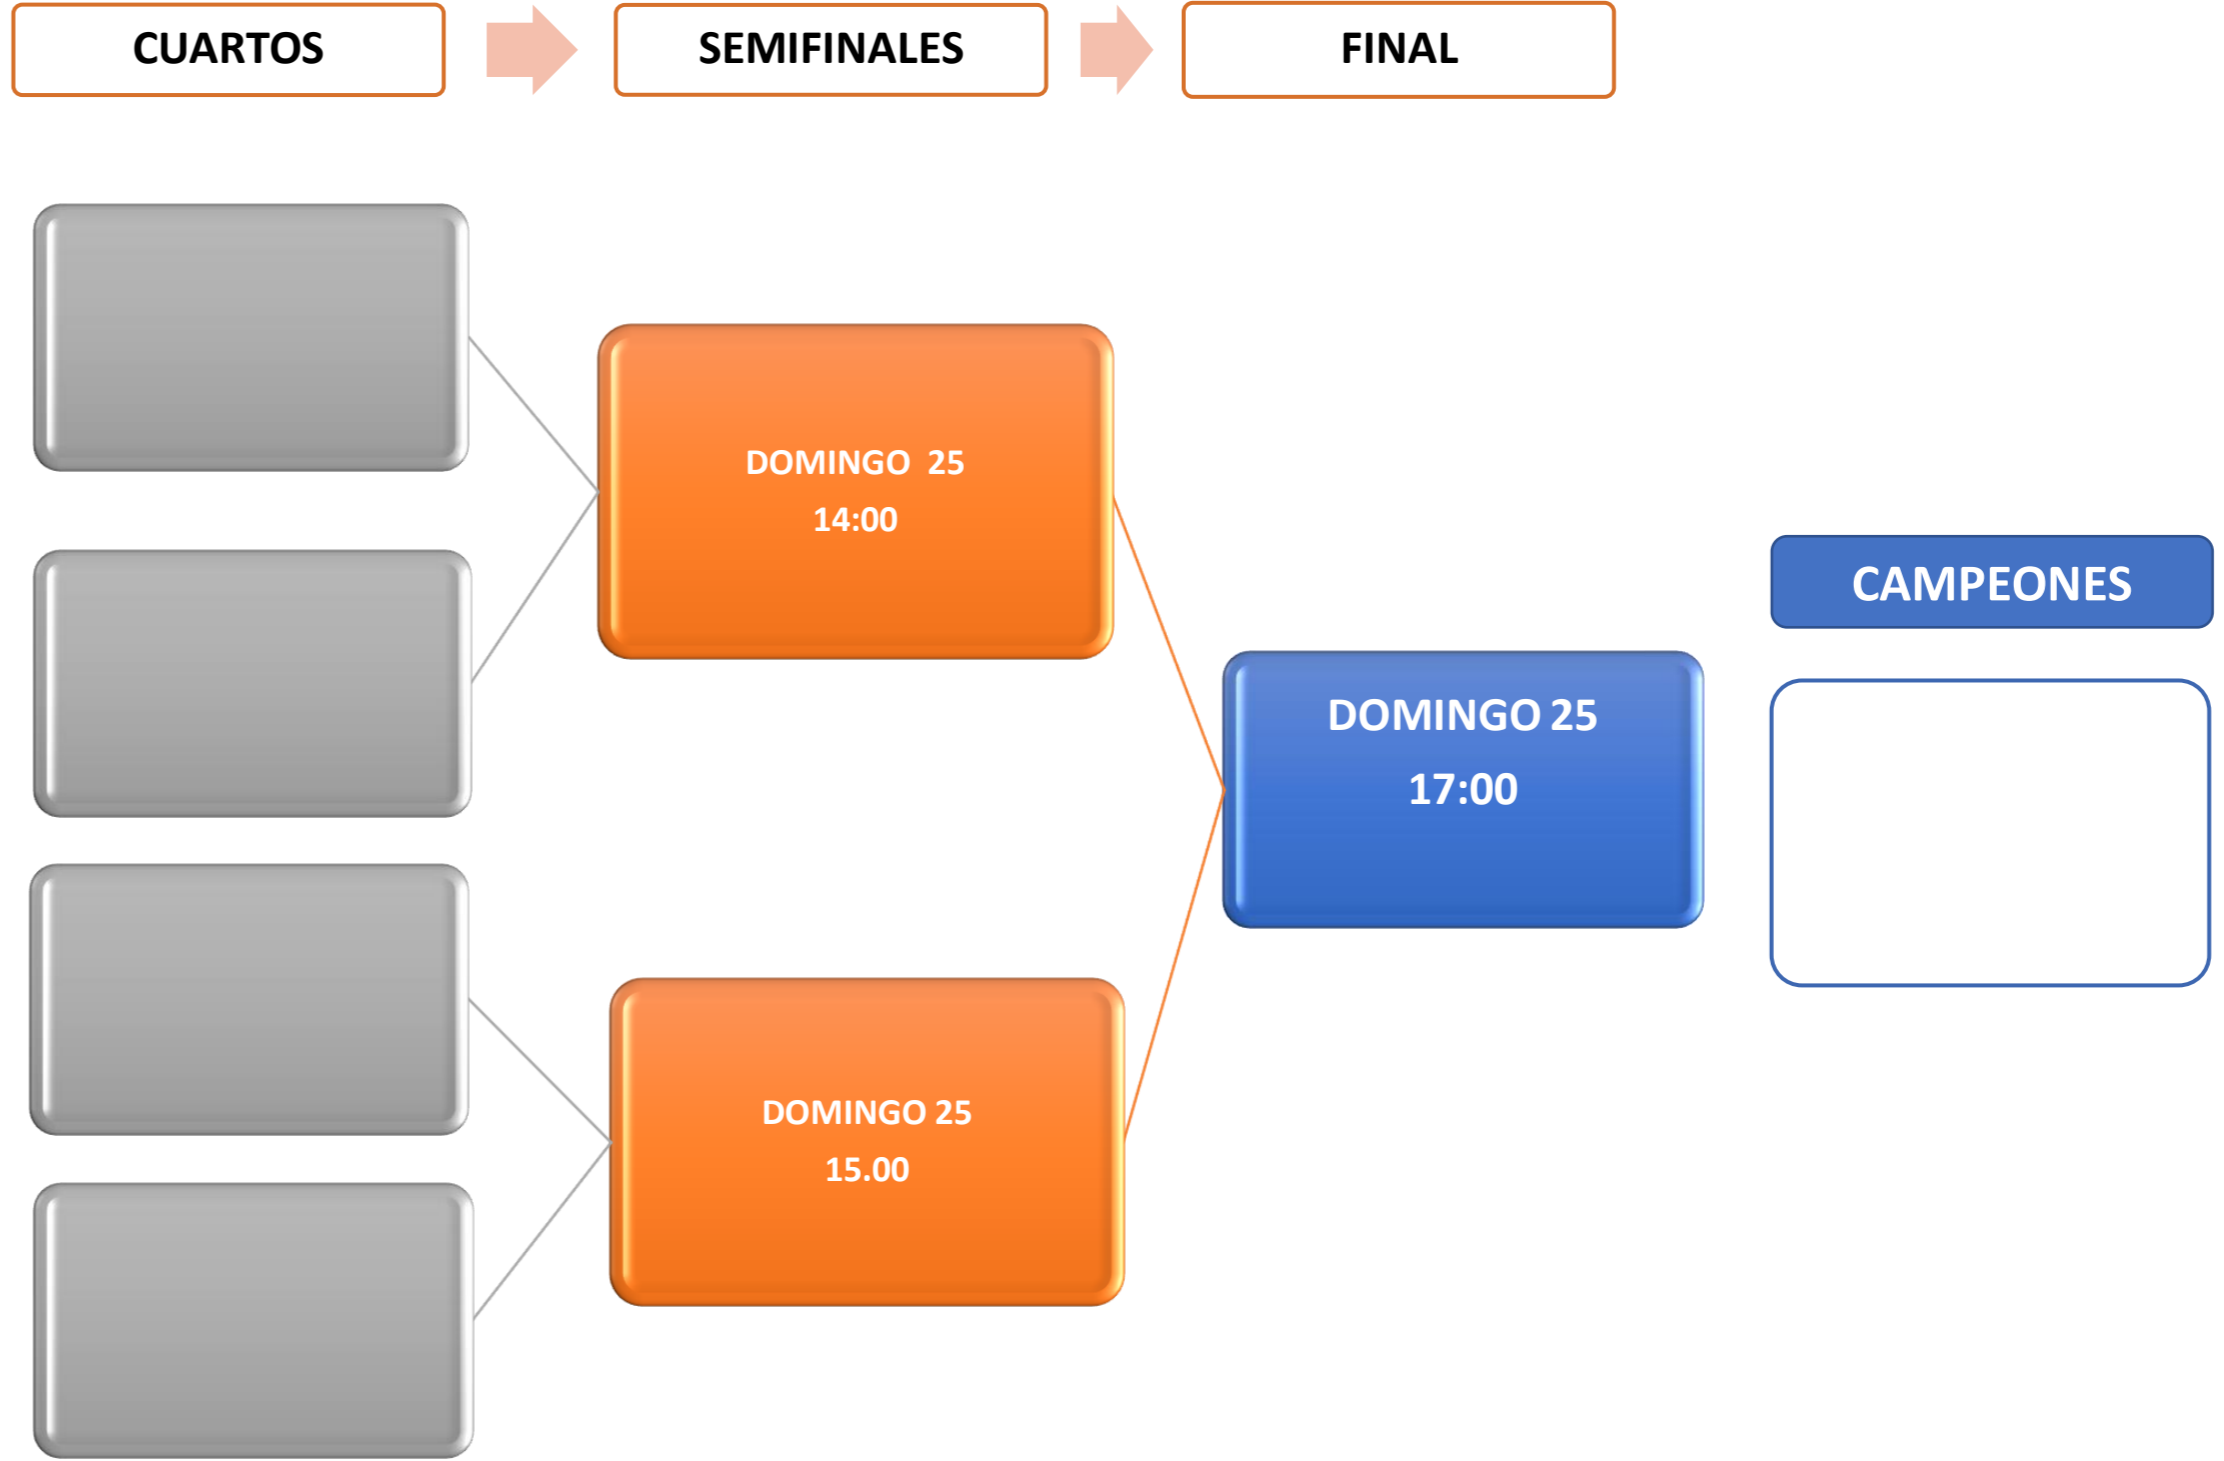

SUB 15

GRUPOS	PAREJAS	JUGADORES	DIA Y HORA	PARTIDOS	RESULTADOS				TOTALES	
					Set 1	Set 2	Set 3	PTOS	DIF	JG
GRUPO A	P1	MARINA FAEDO - LARA GONZALEZ	SABADO	P1					0	0
			16:00	P3						
	P2	ANTONIO LUNA - MARIO ARIAS	SABADO	P2					0	0
			20:00	P1						
	P3	JUAN MARTINEZ - DIEGO BLASON	SABADO	P3					0	0
			17:00	P2						
	P4	JAVIER RODRIGUEZ - ALBERTO GARCIA	SABADO	P4					0	0
			19:00	P3						
SABADO			P2							
16:00			P4							
GRUPO B	P5	LOLA MARTINEZ - PAULA DIAZ	SABADO	P5					0	0
			20:00	P7						
	P6	GEOVANI DELFINO - ANGEL FERNANDEZ	SABADO	P6					0	0
			18:00	P5						
	P7	ALVARO SANGUINO - PABLO FERNANDEZ	SABADO	P7					0	0
			17:00	P6						
	P8	LUIS GARMON - ANTONIO DIAZ	SABADO	P8					0	0
			18:00	P7						
SABADO			P6							
20:00			P8							
			SABADO	P5						
			19:00	P8						

SE CLASIFICAN PARA LAS SEMIFINALES EL 1º Y 2º DE CADA GRUPO DE LA LIGUILLA.

CRITERIO DE CLASIFICACION: 1º PARTIDOS GANADOS. 2º PUNTUACIÓN POR JUEGOS GANADOS Y PERDIDOS
 PARTIDO GANADO: 3 PUNTOS
 PARTIDO PERDIDO: 1 PUNTO

* Los partidos se jugarán a 1 set a 8 juegos, en caso de empate a 8 se disputará un Tie-Break a 7 puntos (excepto la final que se jugará a 2 set completos con Tie-Break a 11 puntos en caso de empate a un set)