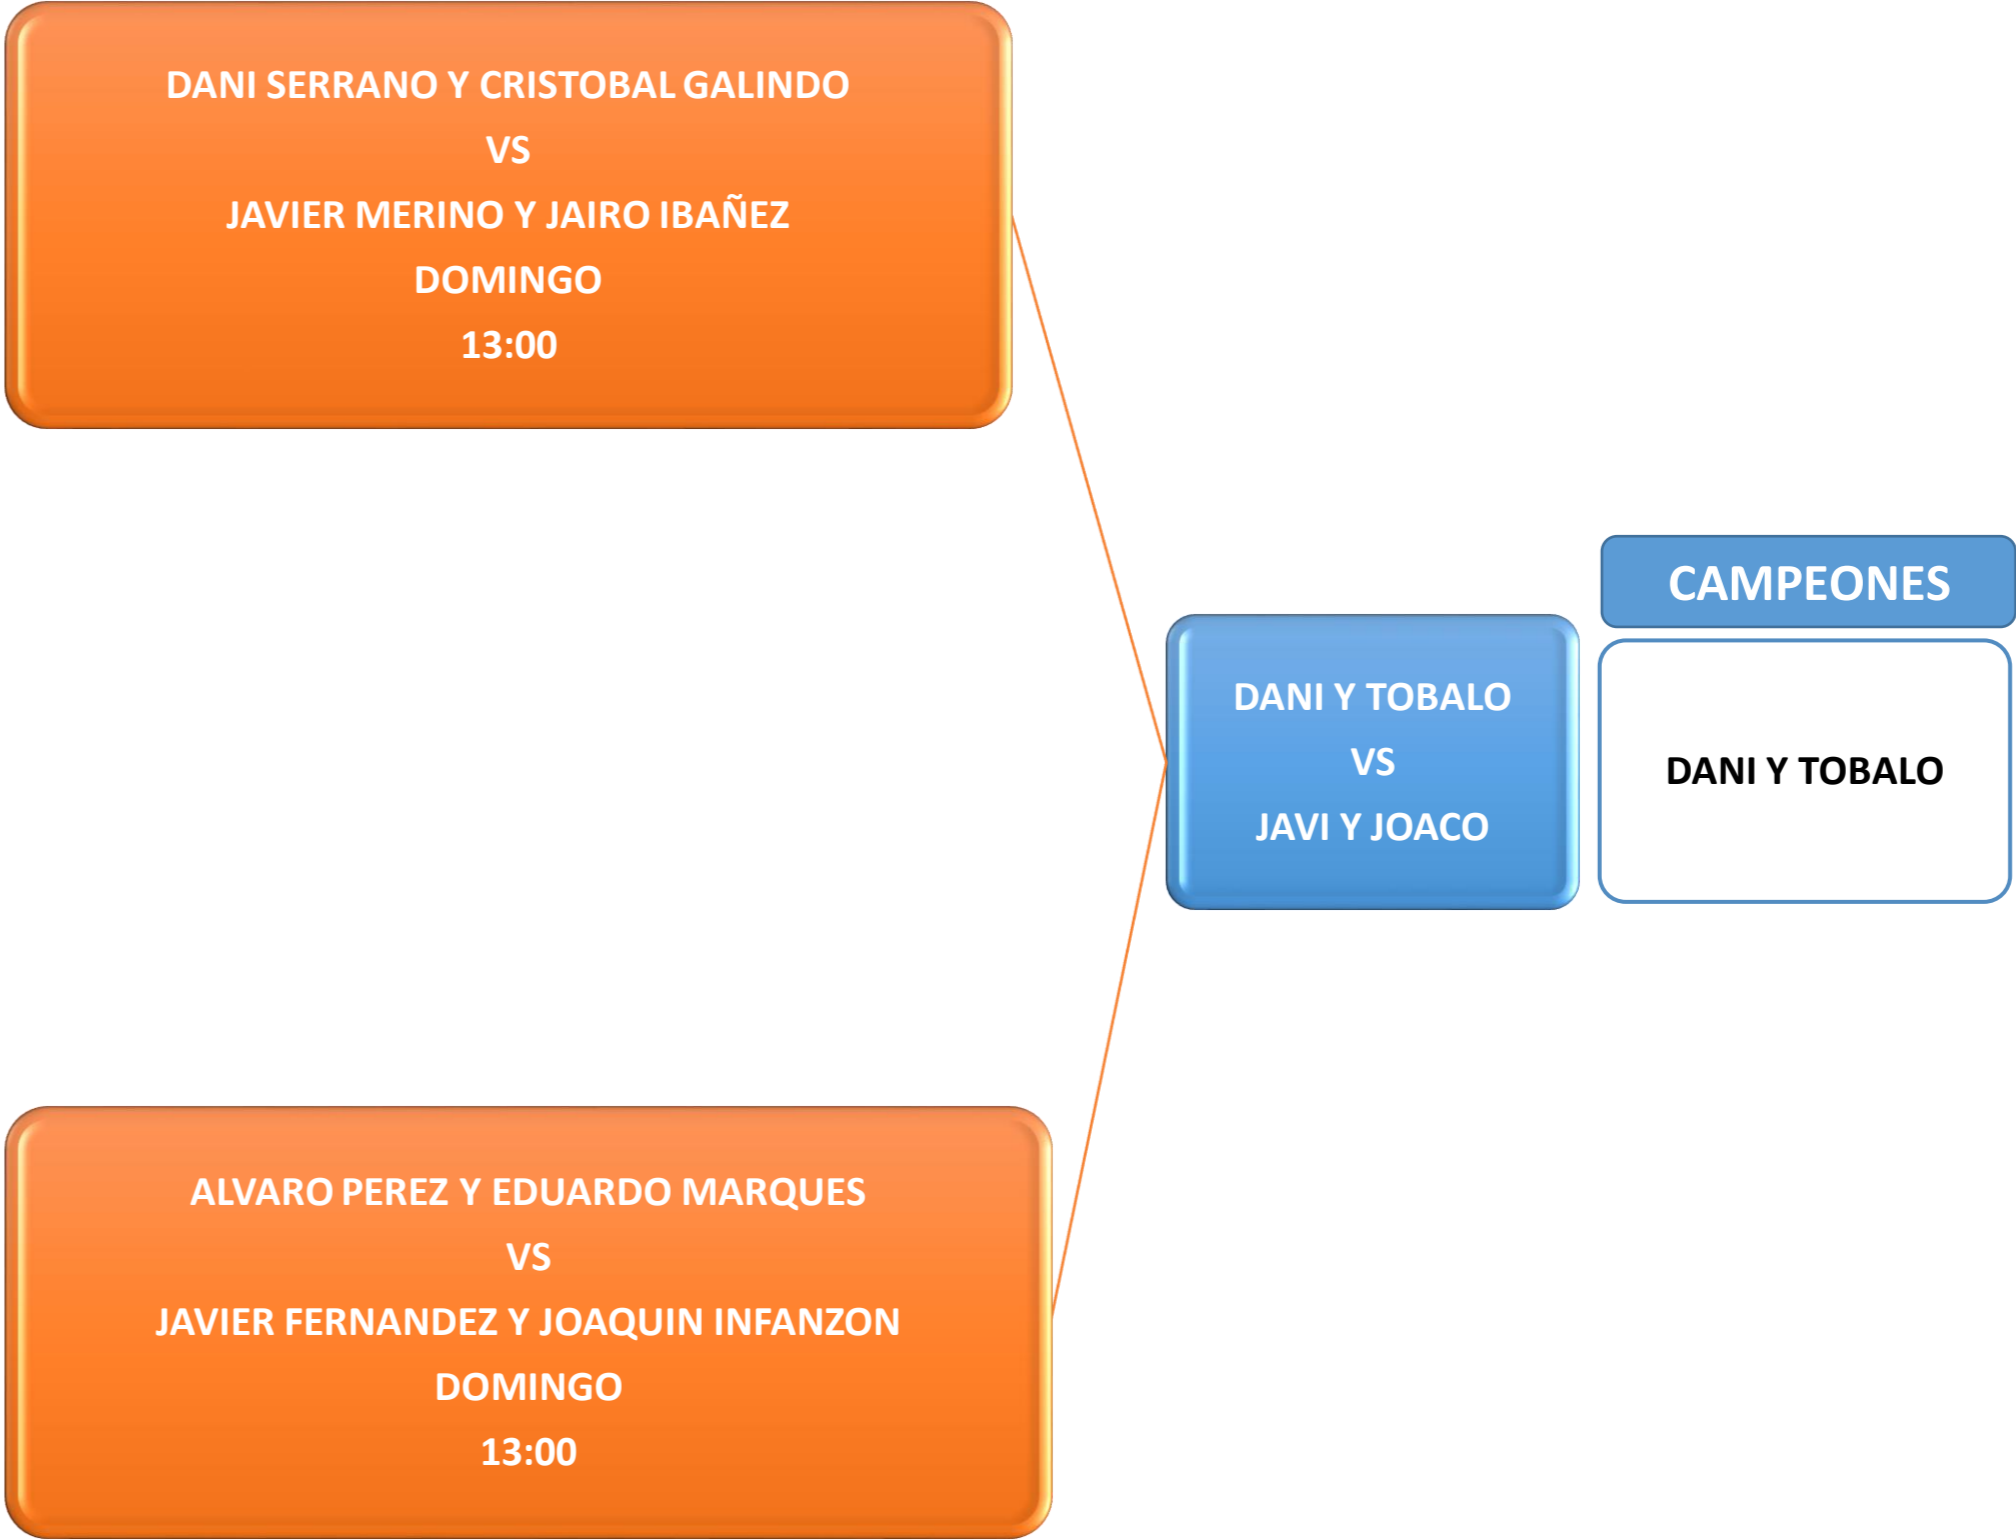

1ª MASCULINA

GRUPOS	PAREJAS	JUGADORES	DIA Y HORA	PARTIDOS	RESULTADOS				TOTALES		
					Set 1	Set 2	Set 3	PTOS	DIF JG	PTOS	
GRUPO A	P1	AGUSTIN INIGUEZ - CESAR VELOZ	VIERNES 21:00	P1	6	6			3	0	4
				P2	2	3			1		
	P2	ALVARO - CHOLLES	SABADO 19:30	P2	6	4			1	-10	2
				P3	7	6			3		
	P3	JAVIER FDEZ - JOAQUIN INFANZON	SABADO 17:30	P3	6	6			3	10	6
				P1	4	1			1		
GRUPO B	P4	DANI SERRANO - CRISTOBAL GALLEGO	VIERNES 20:00	P4	6	6			3	22	6
				P5	1	1			1		
	P5	OSCAR TRUEBA - FERNANDO ESCALANTE	SABADO 20:30	P5	6	6	1		3	-8	4
				P6	4	7	-1		1		
	P6	ANTONIO GUERRERO - JUAN VARAS	SABADO 17:30	P6	0	0			1	-14	2
				P4	6	6			3		
GRUPO C	P7	RODRIGO PARDO - JORGE FERNANDEZ	SABADO 18:30	P7	4	6			1	-1	4
				P8	6	7			3		
	P8	CESAR MENENDEZ - OSCAR LOPEZ	VIERNES 19:00	P8	6	3			1	-1	4
				P9	7	6			3		
	P9	JAVIER MERINO - JAIRO IBAÑEZ	SABADO 17:30	P9	6	6			1	2	4
				P7	7	7			3		
GRUPO D	P10	ALVARO PEREZ - EDUARDO MARQUES	SABADO 20:30	P10	6	6			3	20	6
				P11	3	0			1		
	P11	HERMINIO - JESUS GARCIA	VIERNES 21:00	P11	2	7	1		3	-10	4
				P12	6	5	-1		1		
	P12	JUAN PABLO GONZALEZ - GUSTAVO PEÑAM	SABADO 18:30	P12	1	0			1	-10	2
				P10	6	6			3		

SE CLASIFICAN PARA SEMIFINALES EL 1º DEL GRUPO

CRITERIO DE CLASIFICACION: 1º PARTIDOS GANADOS. 2º PUNTUACIÓN POR JUEGOS GANADOS Y PERDIDOS
 PARTIDO GANADO: 3 PUNTOS
 PARTIDO PERDIDO: 1 PUNTO

1m