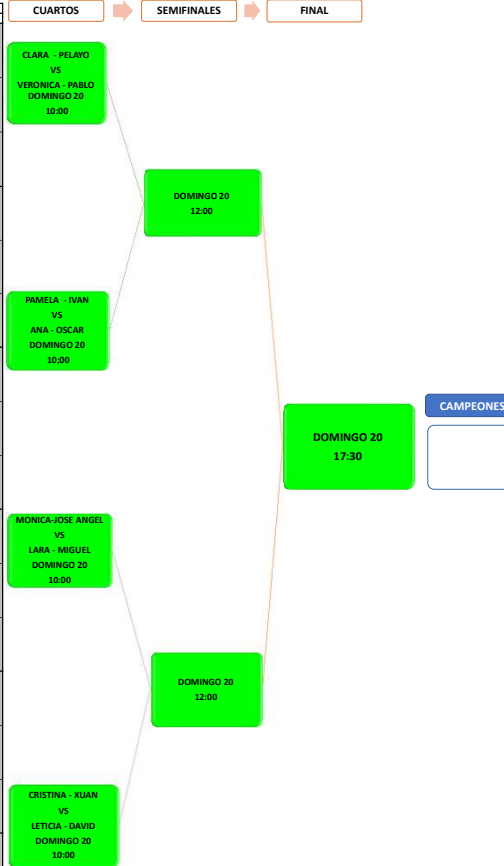

LOS PARTIDOS MARCADOS EN AMARILLO SE JUGARAN EN COVERPADEL LANGREO
 LOS PARTIDOS MARCADOS EN VERDE SE JUGARAN EN COVERPADEL OLLONIEGO
 LOS PARTIDOS MARCADOS EN AZUL SE JUGARAN EN COVERPADEL AVILES

SE CLASIFICAN PARA CUARTOS DE FINAL LOS 1º DE CADA GRUPO DE LA LIGUILLA Y LOS 2 MEJORES 2º DE TODOS LOS GRUPOS

CRITERIO DE CLASIFICACION: 1º PARTIDOS GANADOS, 2º PUNTUACION POR JUEGOS GANADOS Y PERDIDOS
 PARTIDO GANADO: 3 PUNTOS
 PARTIDO PERDIDO: 1 PUNTO